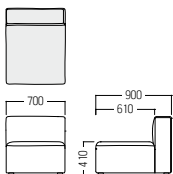

可動  
チェア

多彩なレイアウトに応えるモダンなスクエアデザイン。  
ゆったり包み込むような座り心地も魅力です。

AL ¥135,000  
張材：平織【CF-20C】

● S・SF-25A・AL  
アームレスチェア

- B ¥130,000
- C ¥135,000
- D ¥143,000
- E ¥149,000
- F ¥152,000

※レザーはソフトレザーのみ対応可能です。

AL・W ¥153,000  
張材：平織【CF-20C】

● S・SF-25A・AL・W  
アームレスソファ

- B ¥150,000
- C ¥153,000
- D ¥157,000
- E ¥162,000
- F ¥165,000

ROA ¥179,000  
張材：平織【CF-20C】

● S・SF-25A・ROA/LOA  
右／左ワンアームチェア

- B ¥173,000
- C ¥179,000
- D ¥185,000
- E ¥194,000
- F ¥199,000