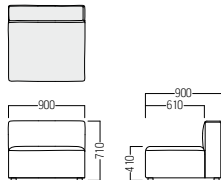

可動  
チェア

多彩なレイアウトに応えるモダンなスクエアデザイン。  
ゆったり包み込むような座り心地も魅力です。

AL ¥135,000  
張材：平織【CF-20C】

● S・SF-25A・AL  
アームレスチェア

- B ¥130,000
- C ¥135,000
- D ¥143,000
- E ¥149,000
- F ¥152,000

※レザーはソフトレザーのみ対応可能です。

AL・W ¥153,000  
張材：平織【CF-20C】

● S・SF-25A・AL・W  
アームレスソファ

- B ¥150,000
- C ¥153,000
- D ¥157,000
- E ¥162,000
- F ¥165,000

ROA ¥179,000  
張材：平織【CF-20C】

● S・SF-25A・ROA/LOA  
右／左ワンアームチェア

- B ¥173,000
- C ¥179,000
- D ¥185,000
- E ¥194,000
- F ¥199,000