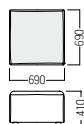

張材：平織【CF-20C】 ※クッションは別売です。

AC ¥ 233,000  
張材：平織【DF-45C】● S-SF-25A-AC  
アームチェア

B	¥ 215,000
C	¥ 224,000
D	¥ 233,000
E	¥ 242,000
F	¥ 251,000

OTS ¥ 101,000  
張材：平織【DF-45C】● S-SF-25A-OTS  
角スツールS

B	¥ 94,100
C	¥ 97,700
D	¥ 101,000
E	¥ 104,000
F	¥ 107,000

OTL ¥ 123,000  
張材：平織【CF-20C】● S-SF-25A-OTL  
角スツールL

B	¥ 119,000
C	¥ 123,000
D	¥ 130,000
E	¥ 134,000
F	¥ 139,000