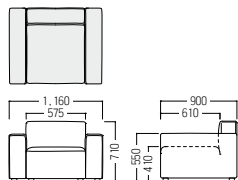

張材：平織【CF-20C】 ※クッションは別売です。

AC ¥ 233,000  
張材：平織【DF-45C】● S-SF-25A-AC  
アームチェア

B	¥ 215,000
C	¥ 224,000
D	¥ 233,000
E	¥ 242,000
F	¥ 251,000

OTS ¥ 101,000  
張材：平織【DF-45C】● S-SF-25A-OTS  
角スツールS

B	¥ 94,100
C	¥ 97,700
D	¥ 101,000
E	¥ 104,000
F	¥ 107,000

OTL ¥ 123,000  
張材：平織【CF-20C】● S-SF-25A-OTL  
角スツールL

B	¥ 119,000
C	¥ 123,000
D	¥ 130,000
E	¥ 134,000
F	¥ 139,000