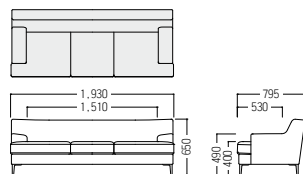

可動  
チェア

張材：平織【ランク外(TR-04)】

脚：アルミダイキャスト

AC ¥ 229,000  
張材：平織【CF-17R】

● S・SF-26A・AC  
アームチェア

- B ¥ 222,000
- C ¥ 229,000
- D ¥ 234,000
- E ¥ 242,000
- F ¥ 250,000

SF ¥ 325,000  
張材：平織【CF-17R】

● S・SF-26A・SF  
3人掛ソファ

- B ¥ 315,000
- C ¥ 325,000
- D ¥ 336,000
- E ¥ 345,000
- F ¥ 358,000

OT ¥ 146,000  
張材：平織【EF-27J】

● S・SF-26A・OT  
オットマン

- B ¥ 134,000
- C ¥ 139,000
- D ¥ 144,000
- E ¥ 146,000
- F ¥ 151,000