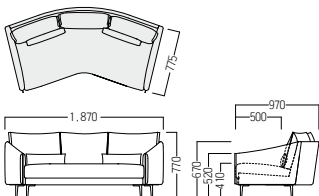

S4K
張材 本体：平織【ランク外(TEAK805)】
パイピン：【ランク外(hopke univers SUN141)】
腰クッション：【ランク外(IF2038/IFU2242/IFU2233/DENNY02/その他参考張地)】