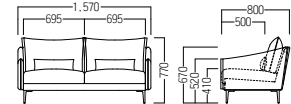

ボックス
チェア

可動
チェア

張材 本体：平織【ランク外(TEAK805)】
パイピン：【ランク外(hopke univers SUN141)】

AC ¥ 252,000
張材 本体：ジャガード織【ランク外(Earth121)】
パイピン：平織【ランク外(SUN141)】

● S-SF-9000-AC

アームチェア

- B ¥ 188,000
- C ¥ 194,000
- D ¥ 199,000
- E ¥ 206,000
- F ¥ 212,000

LC ¥ 440,000
張材 本体：平織【ランク外(UP386)】
腰クッション・パイピン：ジャガード織【ランク外(UP163)】

● S-SF-9000-LC

2人掛ソファ

- B ¥ 309,000
- C ¥ 322,000
- D ¥ 333,000
- E ¥ 347,000
- F ¥ 359,000

LCK ¥ 410,000
張材 本体：平織【ランク外(TR2002)】
腰クッション・パイピン：平織【ランク外(NC-128)】