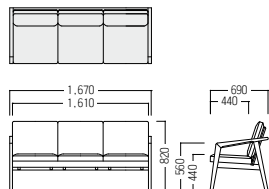

● S・TL-502・MB・A
テーブル
¥ 144,000
>>> P408

● S・SF-502・□・AC・L
アームチェア

A	¥ 152,000
B	¥ 154,000
C	¥ 157,000
D	¥ 161,000
E	¥ 164,000
F	¥ 166,000

● S・SF-502・□・SF・L
3人掛ソファ

A	¥ 316,000
B	¥ 323,000
C	¥ 331,000
D	¥ 341,000
E	¥ 348,000
F	¥ 356,000