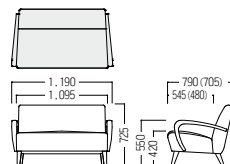

LC ¥185,000
張材：平織 [CF-17E]

1. S・SF-132A・□・LC
   - S・SF-132A・CARE・□・LC
2. 2人掛ソファ

- A ¥176,000
- B ¥180,000
- C ¥185,000
- D ¥190,000
- E ¥195,000
- F ¥199,000