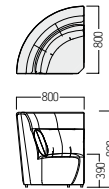

● S・SF-79・LC
2人掛ソファ

- A ¥ 327,000
- B ¥ 342,000
- C ¥ 355,000
- D ¥ 371,000
- E ¥ 385,000
- F ¥ 399,000

LOA ¥ 271,000
張材 本体：平織【ランク外(シャーム No.85)】
背クッション：ジャガード織
【ランク外(ルイス I)】

● S・SF-79・ROA/LOA
右/左ワンアームチェア

- A ¥ 197,000
- B ¥ 204,000
- C ¥ 212,000
- D ¥ 219,000
- E ¥ 226,000
- F ¥ 232,000

SF ¥ 550,000
張材 本体：平織【ランク外(シャーム No.85)】
背クッション：ジャガード織
【ランク外(ルイス I)】

● S・SF-79・SF
3人掛ソファ

- A ¥ 375,000
- B ¥ 392,000
- C ¥ 409,000
- D ¥ 427,000
- E ¥ 444,000
- F ¥ 462,000

CCR ¥ 403,000
張材 本体：平織【ランク外(シャーム No.85)】
背クッション：ジャガード織
【ランク外(ルイス I)】

● S・SF-79・CCR
コーナーチェア

- A ¥ 296,000
- B ¥ 304,000
- C ¥ 314,000
- D ¥ 323,000
- E ¥ 331,000
- F ¥ 341,000

POINT

肩・首までサポートするハイバック設計(高さ890mm)により、リラックスして座れます。腰の部分はランパーサポート形状で、腰への負担を軽減します。

座にはSパネを採用。弾力性のある快適な座り心地です。