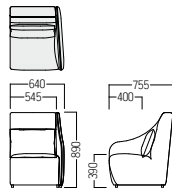

● S・SF-79・LC
2人掛ソファ

- A ¥ 327,000
- B ¥ 342,000
- C ¥ 355,000
- D ¥ 371,000
- E ¥ 385,000
- F ¥ 399,000

LOA ¥ 271,000
張材 本体：平織【ランク外(シャーム No.85)】
背クッション：ジャガード織
【ランク外(ルイス I)】

● S・SF-79・ROA/LOA
右/左ワンアームチェア

- A ¥ 197,000
- B ¥ 204,000
- C ¥ 212,000
- D ¥ 219,000
- E ¥ 226,000
- F ¥ 232,000

SF ¥ 550,000
張材 本体：平織【ランク外(シャーム No.85)】
背クッション：ジャガード織
【ランク外(ルイス I)】

● S・SF-79・SF
3人掛ソファ

- A ¥ 375,000
- B ¥ 392,000
- C ¥ 409,000
- D ¥ 427,000
- E ¥ 444,000
- F ¥ 462,000

CCR ¥ 403,000
張材 本体：平織【ランク外(シャーム No.85)】
背クッション：ジャガード織
【ランク外(ルイス I)】

● S・SF-79・CCR
コーナーチェア

- A ¥ 296,000
- B ¥ 304,000
- C ¥ 314,000
- D ¥ 323,000
- E ¥ 331,000
- F ¥ 341,000

POINT

肩・首までサポートするハイバック設計(高さ890mm)により、リラックスして座れます。腰の部分はランパーサポート形状で、腰への負担を軽減します。

座にはSパネを採用。弾力性のある快適な座り心地です。