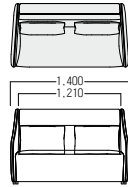

● S・SF-79・AL
アームレスチェア

- A ¥ 175,000
- B ¥ 180,000
- C ¥ 184,000
- D ¥ 190,000
- E ¥ 195,000
- F ¥ 198,000

張材 本体：平織【ランク外(シャーム No.85)】 背クッション：ジャガード織【ランク外(ルイス I)】

LC ¥ 479,000
張材 本体：平織【ランク外(シャーム No.85)】
背クッション：ジャガード織
【ランク外(ルイス I)】

● S・SF-79・LC
2人掛ソファ

- A ¥ 327,000
- B ¥ 342,000
- C ¥ 355,000
- D ¥ 371,000
- E ¥ 385,000
- F ¥ 399,000

LOA ¥ 271,000
張材 本体：平織【ランク外(シャーム No.85)】
背クッション：ジャガード織
【ランク外(ルイス I)】

● S・SF-79・ROA/LOA
右/左ワンアームチェア

- A ¥ 197,000
- B ¥ 204,000
- C ¥ 212,000
- D ¥ 219,000
- E ¥ 226,000
- F ¥ 232,000