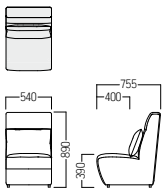

AC ¥ 316,000
張材 本体：平織【ランク外(シャーム No.85)】
背クッション：ジャガード織
【ランク外(ルイス I)】

● S・SF-79・AC
アームチェア

- A ¥ 224,000
- B ¥ 233,000
- C ¥ 242,000
- D ¥ 251,000
- E ¥ 259,000
- F ¥ 268,000

AL ¥ 233,000
張材 本体：平織【ランク外(シャーム No.85)】
背クッション：ジャガード織
【ランク外(ルイス I)】

● S・SF-79・AL
アームレスチェア

- A ¥ 175,000
- B ¥ 180,000
- C ¥ 184,000
- D ¥ 190,000
- E ¥ 195,000
- F ¥ 198,000

張材 本体：平織【ランク外(シャーム No.85)】 背クッション：ジャガード織【ランク外(ルイス I)】

LC ¥ 479,000
張材 本体：平織【ランク外(シャーム No.85)】
背クッション：ジャガード織
【ランク外(ルイス I)】

● S・SF-79・LC
2人掛ソファ

- A ¥ 327,000
- B ¥ 342,000
- C ¥ 355,000
- D ¥ 371,000
- E ¥ 385,000
- F ¥ 399,000

LOA ¥ 271,000
張材 本体：平織【ランク外(シャーム No.85)】
背クッション：ジャガード織
【ランク外(ルイス I)】

● S・SF-79・ROA/LOA
右/左ワンアームチェア

- A ¥ 197,000
- B ¥ 204,000
- C ¥ 212,000
- D ¥ 219,000
- E ¥ 226,000
- F ¥ 232,000