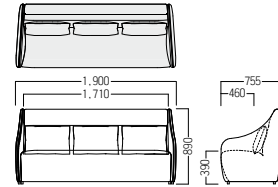

● S・SF-79・LC
2人掛ソファ

- A ¥ 327,000
- B ¥ 342,000
- C ¥ 355,000
- D ¥ 371,000
- E ¥ 385,000
- F ¥ 399,000

LOA ¥ 271,000
張材 本体：平織【ランク外(シャーム No.85)】
背クッション：ジャガード織
【ランク外(ルイス I)】

● S・SF-79・ROA/LOA
右/左ワンアームチェア

- A ¥ 197,000
- B ¥ 204,000
- C ¥ 212,000
- D ¥ 219,000
- E ¥ 226,000
- F ¥ 232,000

SF ¥ 550,000
張材 本体：平織【ランク外(シャーム No.85)】
背クッション：ジャガード織
【ランク外(ルイス I)】

● S・SF-79・SF
3人掛ソファ

- A ¥ 375,000
- B ¥ 392,000
- C ¥ 409,000
- D ¥ 427,000
- E ¥ 444,000
- F ¥ 462,000

CCR ¥ 403,000
張材 本体：平織【ランク外(シャーム No.85)】
背クッション：ジャガード織
【ランク外(ルイス I)】

● S・SF-79・CCR
コーナーチェア

- A ¥ 296,000
- B ¥ 304,000
- C ¥ 314,000
- D ¥ 323,000
- E ¥ 331,000
- F ¥ 341,000

POINT

肩・首までサポートするハイバック設計(高さ890mm)により、リラックスして座れます。腰の部分はランパーサポート形状で、腰への負担を軽減します。

座にはSパネを採用。弾力性のある快適な座り心地です。