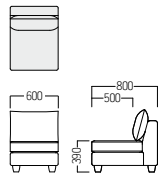

ROA ¥145,000
張材：平織【CF-17K/Q】

● S・SF-745A・□・ROA/LOA
右/左ワンアームソファ

- A ¥132,000
- B ¥139,000
- C ¥145,000
- D ¥152,000
- E ¥158,000
- F ¥165,000

AL ¥102,000
張材：平織【CF-17K/Q】

● S・SF-745A・□・AL
アームレスチェア

- A ¥91,200
- B ¥96,500
- C ¥102,000
- D ¥107,000
- E ¥112,000
- F ¥117,000