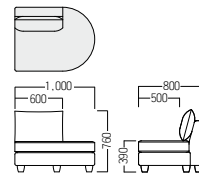

CCK ¥152,000
張材：平織【CF-17K/Q】