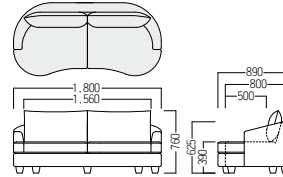

● S・SF-745A・□・LC
2人掛ソファ

- A ¥243,000
- B ¥254,000
- C ¥266,000
- D ¥277,000
- E ¥290,000
- F ¥300,000

SF ¥307,000
張材：平織【CF-17K/C】

● S・SF-745A・□・SF
3人掛ソファ

- A ¥279,000
- B ¥294,000
- C ¥307,000
- D ¥322,000
- E ¥336,000
- F ¥350,000