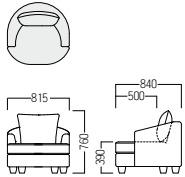

LC ¥266,000
張材：平織【CF-17K/C】

● S・SF-745A・□・LC
2人掛ソファ

- A ¥243,000
- B ¥254,000
- C ¥266,000
- D ¥277,000
- E ¥290,000
- F ¥300,000