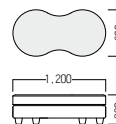

ROA ¥145,000
張材：平織【CF-17K/Q】

● S・SF-745A・□・ROA/LOA
右/左ワンアームソファ

- A ¥132,000
- B ¥139,000
- C ¥145,000
- D ¥152,000
- E ¥158,000
- F ¥165,000

AL ¥102,000
張材：平織【CF-17K/Q】

● S・SF-745A・□・AL
アームレスチェア

- A ¥91,200
- B ¥96,500
- C ¥102,000
- D ¥107,000
- E ¥112,000
- F ¥117,000

RE/LE ¥158,000
張材：平織【CF-17K/Q】

● S・SF-745A・□・RE/LE
右/左エンドソファ

- A ¥145,000
- B ¥152,000
- C ¥158,000
- D ¥165,000
- E ¥172,000
- F ¥177,000

CCK ¥152,000
張材：平織【CF-17K/Q】

● S・SF-745A・□・CCK
コーナーチェア

- A ¥135,000
- B ¥144,000
- C ¥152,000
- D ¥160,000
- E ¥167,000
- F ¥175,000

SCMN ¥111,000
張材：平織【CF-17K/Q】

● S・SF-745A・□・SCMN
2人掛スツール

- A ¥101,000
- B ¥106,000
- C ¥111,000
- D ¥117,000
- E ¥121,000
- F ¥128,000

SCM ¥67,400
張材：平織【CF-17K/C】

● S・SF-745A・□・SCM
丸スツール

- A ¥60,900
- B ¥64,200
- C ¥67,400
- D ¥70,700
- E ¥73,900
- F ¥77,100