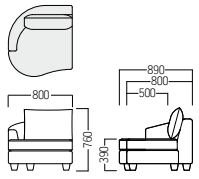

● S・SF-745A・□・LC
2人掛ソファ

- A ¥243,000
- B ¥254,000
- C ¥266,000
- D ¥277,000
- E ¥290,000
- F ¥300,000

SF ¥307,000
張材：平織【CF-17K/C】

● S・SF-745A・□・SF
3人掛ソファ

- A ¥279,000
- B ¥294,000
- C ¥307,000
- D ¥322,000
- E ¥336,000
- F ¥350,000

ROA ¥145,000
張材：平織【CF-17K/Q】

● S・SF-745A・□・ROA/LOA
右/左ワンアームソファ

- A ¥132,000
- B ¥139,000
- C ¥145,000
- D ¥152,000
- E ¥158,000
- F ¥165,000

AL ¥102,000
張材：平織【CF-17K/Q】

● S・SF-745A・□・AL
アームレスチェア

- A ¥91,200
- B ¥96,500
- C ¥102,000
- D ¥107,000
- E ¥112,000
- F ¥117,000