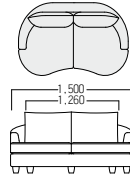

● S・SF-745A・□・LC
2人掛ソファ

- A ¥243,000
- B ¥254,000
- C ¥266,000
- D ¥277,000
- E ¥290,000
- F ¥300,000

SF ¥307,000
張材：平織【CF-17K/C】

● S・SF-745A・□・SF
3人掛ソファ

- A ¥279,000
- B ¥294,000
- C ¥307,000
- D ¥322,000
- E ¥336,000
- F ¥350,000