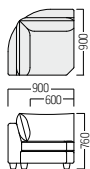

RE/LE ¥158,000
張材：平織【CF-17K/Q】

● S・SF-745A・□・RE/LE
右/左エンドソファ

- A ¥145,000
- B ¥152,000
- C ¥158,000
- D ¥165,000
- E ¥172,000
- F ¥177,000

CCK ¥152,000
張材：平織【CF-17K/Q】

● S・SF-745A・□・CCK
コーナーチェア

- A ¥135,000
- B ¥144,000
- C ¥152,000
- D ¥160,000
- E ¥167,000
- F ¥175,000