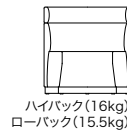

●S・SM-151-CCN
 内コーナーチェア

H：ハイバック L：ローバック

A	¥170,000	¥151,000
B	¥177,000	¥157,000
C	¥183,000	¥161,000
D	¥187,000	¥167,000
E	¥195,000	¥170,000
F	¥202,000	¥176,000

背高

S：ステンレス調台輪

M：木目柄台輪

SCC・M ¥86,400
 張材：平織[CF-17Q]