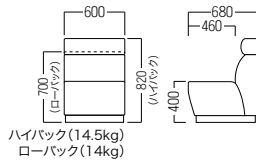

●S・SM-151-CCN
 内コーナーチェア

H：ハイバック L：ローバック

A	¥170,000	¥151,000
B	¥177,000	¥157,000
C	¥183,000	¥161,000
D	¥187,000	¥167,000
E	¥195,000	¥170,000
F	¥202,000	¥176,000

背高

S：ステンレス調台輪

M：木目柄台輪

SCC・M ¥86,400
 張材：平織[CF-17Q]