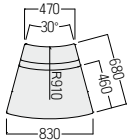

●S・SM-151-CCN
 内コーナーチェア

H：ハイバック L：ローバック

A	¥170,000	¥151,000
B	¥177,000	¥157,000
C	¥183,000	¥161,000
D	¥187,000	¥167,000
E	¥195,000	¥170,000
F	¥202,000	¥176,000

背高

S：ステンレス調台輪

M：木目柄台輪

SCC・M ¥86,400
 張材：平織[CF-17Q]