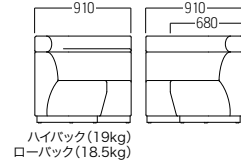

●S・SM-151-TR
 外Rチェア

H：ハイバック L：ローバック

A	¥136,000	¥125,000
B	¥140,000	¥128,000
C	¥144,000	¥132,000
D	¥148,000	¥136,000
E	¥151,000	¥140,000
F	¥156,000	¥142,000

●S・SM-151-NR
 内Rチェア

H：ハイバック L：ローバック

A	¥142,000	¥128,000
B	¥147,000	¥132,000
C	¥150,000	¥134,000
D	¥155,000	¥138,000
E	¥160,000	¥142,000
F	¥164,000	¥147,000

●S・SM-151-CCN
 内コーナーチェア

H：ハイバック L：ローバック

A	¥170,000	¥151,000
B	¥177,000	¥157,000
C	¥183,000	¥161,000
D	¥187,000	¥167,000
E	¥195,000	¥170,000
F	¥202,000	¥176,000

背高

S：ステンレス調台輪

M：木目柄台輪

SCC・M ¥86,400
 張材：平織[CF-17Q]