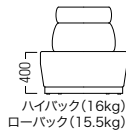

●S・SM-151-CCN
 内コーナーチェア

H：ハイバック L：ローバック

A	¥170,000	¥151,000
B	¥177,000	¥157,000
C	¥183,000	¥161,000
D	¥187,000	¥167,000
E	¥195,000	¥170,000
F	¥202,000	¥176,000

背高

S：ステンレス調台輪

M：木目柄台輪

SCC・M ¥86,400
 張材：平織[CF-17Q]