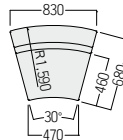

●S・SM-151-CCN
 内コーナーチェア

H：ハイバック L：ローバック

A	¥170,000	¥151,000
B	¥177,000	¥157,000
C	¥183,000	¥161,000
D	¥187,000	¥167,000
E	¥195,000	¥170,000
F	¥202,000	¥176,000

背高

S：ステンレス調台輪

M：木目柄台輪

SCC・M ¥86,400
 張材：平織[CF-17Q]

TC・M ¥124,000
 天板：メラミン化粧板
 張材：平織[CF-17Q]

SCK・S ¥81,800
 張材：平織[CF-17Q]

T・M ¥118,000
 天板：メラミン化粧板
 張材：平織[CF-17Q]

LH ¥45,700
 張材：平織[CF-17Q/S]

●S・SM-151-SCC
 コーナーズツール

A	¥87,400
B	¥90,400
C	¥93,500
D	¥96,500
E	¥99,500
F	¥103,000