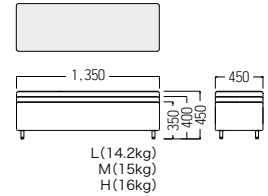

S・SM-107

脚：φ31.8スチールパイプ・焼付塗装(シルバー半艶消)

[品番記入方法]

●S・SM-107・□・□・SL・LP

①アイテムを下記(B2/B3/SCK)よりお選びください。
②ベンチの高さを下記(L/M/H)よりお選びください。

2人掛ベンチ

B2・M・SL・LP ¥88,700
張材：平織【ランク外(NC-023)】

●S・SM-107-B2-L・SL・LP
Lサイズ

A	¥75,700
B	¥78,400
C	¥81,400
D	¥84,200
E	¥87,000
F	¥90,000

●S・SM-107-B2-M・SL・LP
Mサイズ

A	¥77,100
B	¥79,700
C	¥82,900
D	¥85,700
E	¥88,700
F	¥91,300

●S・SM-107-B2-H・SL・LP
Hサイズ

A	¥78,500
B	¥82,800
C	¥87,000
D	¥90,900
E	¥95,300
F	¥99,700

●S・SM-107-B3-H・SL・LP
Hサイズ

A	¥83,100
B	¥87,900
C	¥92,500
D	¥97,300
E	¥102,000
F	¥107,000

角スツール

SCK・M・SL・LP ¥109,000
張材：平織【ランク外(NC-023)】

●S・SM-107-SCK-L・SL・LP
ステッチ入り角スツール・Lサイズ

A	¥88,100
B	¥92,400
C	¥96,800
D	¥101,000
E	¥105,000
F	¥110,000