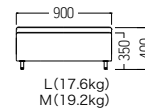

3人掛ベンチ

B3・H・SL・LP ¥92,500
張材：平織【CF-09C】

●S・SM-107-B3-L・SL・LP
Lサイズ

A	¥79,200
B	¥82,300
C	¥85,700
D	¥88,900
E	¥92,300
F	¥95,500

●S・SM-107-B3-M・SL・LP
Mサイズ

A	¥80,200
B	¥83,300
C	¥86,400
D	¥89,600
E	¥92,700
F	¥95,500

●S・SM-107-B3-H・SL・LP
Hサイズ

A	¥83,100
B	¥87,900
C	¥92,500
D	¥97,300
E	¥102,000
F	¥107,000

角スツール

SCK・M・SL・LP ¥109,000
張材：平織【ランク外(NC-023)】

●S・SM-107-SCK-L・SL・LP
ステッチ入り角スツール・Lサイズ

A	¥88,100
B	¥92,400
C	¥96,800
D	¥101,000
E	¥105,000
F	¥110,000

●S・SM-107-SCK-M・SL・LP
ステッチ入り角スツール・Mサイズ

A	¥90,900
B	¥95,400
C	¥99,500
D	¥104,000
E	¥109,000
F	¥112,000

POINT

大人と子供の体格に合わせてベンチの高さをお選びください。

脚：シルバー半艶消

特注で穴あけ対応も可能です。詳しくはお問い合わせください。

角スツールの座面にはステッチを施しています。