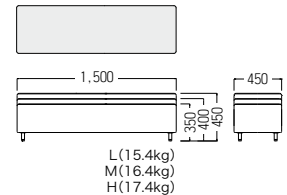

A	¥75,700
B	¥78,400
C	¥81,400
D	¥84,200
E	¥87,000
F	¥90,000

●S・SM-107-B2-M・SL・LP
Mサイズ

A	¥77,100
B	¥79,700
C	¥82,900
D	¥85,700
E	¥88,700
F	¥91,300

●S・SM-107-B2-H・SL・LP
Hサイズ

A	¥78,500
B	¥82,800
C	¥87,000
D	¥90,900
E	¥95,300
F	¥99,700

3人掛ベンチ

B3・H・SL・LP ¥92,500
張材：平織【CF-09C】

●S・SM-107-B3-L・SL・LP
Lサイズ

A	¥79,200
B	¥82,300
C	¥85,700
D	¥88,900
E	¥92,300
F	¥95,500

●S・SM-107-B3-M・SL・LP
Mサイズ

A	¥80,200
B	¥83,300
C	¥86,400
D	¥89,600
E	¥92,700
F	¥95,500

●S・SM-107-B3-H・SL・LP
Hサイズ

A	¥83,100
B	¥87,900
C	¥92,500
D	¥97,300
E	¥102,000
F	¥107,000

角スツール

SCK・M・SL・LP ¥109,000
張材：平織【ランク外(NC-023)】

●S・SM-107-SCK-L・SL・LP
ステッチ入り角スツール・Lサイズ

A	¥88,100
B	¥92,400
C	¥96,800
D	¥101,000
E	¥105,000
F	¥110,000

●S・SM-107-SCK-M・SL・LP
ステッチ入り角スツール・Mサイズ

A	¥90,900
B	¥95,400
C	¥99,500
D	¥104,000
E	¥109,000
F	¥112,000

POINT

大人と子供の体格に合わせてベンチの高さをお選びください。

脚：シルバー半艶消

特注で穴あけ対応も可能です。詳しくはお問い合わせください。

角スツールの座面にはステッチを施しています。