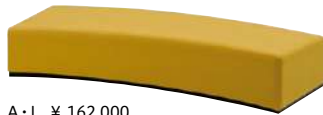

S・SB-A146

台輪：メラミン化粧板(ブラック)

S ¥ 150,000
張材：平織【ランク外(T-9168)】

L ¥ 241,000
張材：平織【ランク外(T-9169)】

● S・SB-A146・S Sサイズ

- A ¥ 95,000
- B ¥ 97,800
- C ¥ 101,000
- D ¥ 103,000
- E ¥ 106,000
- F ¥ 109,000

800
(18.9Kg)

● S・SB-A146・L Lサイズ

- A ¥ 157,000
- B ¥ 162,000
- C ¥ 167,000
- D ¥ 172,000
- E ¥ 176,000
- F ¥ 180,000

1,600 800 400
(34.1Kg)

S・SB-A147

台輪：メラミン化粧板(ブラック)

品番の□に高さ(L/M/H)をご記入ください。

3人掛ベンチ(A)

A・L ¥ 162,000
張材：平織【DF-44D】

● S・SB-A147・A・□

- A ¥ 149,000
- B ¥ 153,000
- C ¥ 157,000
- D ¥ 162,000
- E ¥ 167,000
- F ¥ 172,000

1,645 600 1,800

652 390
L(24.1Kg)

652 400
M(26Kg)

652 450
H(27.6Kg)

A・M ¥ 162,000
張材：平織【DF-44D】

● S・SB-A147・B・□

- A ¥ 158,000
- B ¥ 163,000
- C ¥ 168,000
- D ¥ 173,000
- E ¥ 177,000
- F ¥ 182,000