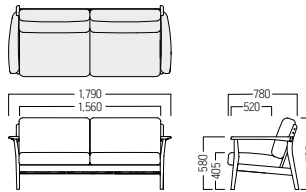

S・SF-D498 S・TL-D498

¥ 148,000
張材：平織【ランク外(リップルGRB)】

● S・SF-D498・AC・BR アームチェア

- A ¥ 121,000
- B ¥ 125,000
- C ¥ 130,000
- D ¥ 134,000
- E ¥ 138,000
- F ¥ 143,000

※レジャーで張った場合、背中のクッションについてはシワ対策のため、角ばった仕様となります。

¥ 278,000
張材：平織【ランク外(リップルGRB)】

● S・SF-D498・SF・BR 2人掛ソファ

- A ¥ 228,000
- B ¥ 235,000
- C ¥ 243,000
- D ¥ 251,000
- E ¥ 258,000
- F ¥ 266,000

フレーム：アッシュ材・ウレタン塗装

カラー

品番の□に
木部カラーを(NA/BR)より
ご指定ください。
※ソファはBRのみ

● S・TL-D498・120・□ ¥ 86,400

■ S・SQ-505・BRK ロッキング有 ¥ 172,000

W790・D970~1,700・
H1,070・SH490

機能：ロッキング・リクライニング有、
15段階の傾斜機能

■ S・SQ-505・□・RLX

ロッキングソファ

¥ 480,000

W1,940・D1,005~1,700・
H1,070・SH490

天板：オーク突板

機能：ロッキング・リクライニング有、
15段階の傾斜機能

MO CL

引出しが2杯ついています。

POINT

フットレストのポジションは3段階で使用できます。背もたれは無段階のリクライニングが可能です。

チェア本体の傾斜角度を約15段階で調節できます。お好みに合わせたポジションが可能です。