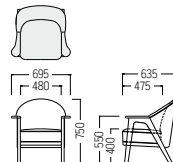

W1,200・D500・H550

天板：アッシュ突板・ウレタン塗装
脚：アッシュ材・ウレタン塗装

S・SF-44

¥ 94,900
張材 背・台輪・座パイピン：平織【EF-41D】
座：平織【EF-41C】

● S・SF-44・MB・AC

- A ¥ 81,500
- B ¥ 84,700
- C ¥ 87,400
- D ¥ 90,500
- E ¥ 93,400
- F ¥ 96,400

※張り分けの場合は、別途お問合せください。