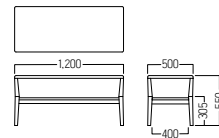

¥ 278,000
張材：平織【ランク外(リップルGRB)】

● S・SF-D498・SF・BR 2人掛ソファ

- A ¥ 228,000
- B ¥ 235,000
- C ¥ 243,000
- D ¥ 251,000
- E ¥ 258,000
- F ¥ 266,000

フレーム：アッシュ材・ウレタン塗装

カラー

品番の□に
木部カラーを(NA/BR)より
ご指定ください。
※ソファはBRのみ

● S・TL-D498・120・□ ¥ 86,400

W1,200・D500・H550

天板：アッシュ突板・ウレタン塗装
脚：アッシュ材・ウレタン塗装

S・SF-44

¥ 94,900
張材 背・台輪・座パイピン：平織【EF-41D】
座：平織【EF-41C】

● S・SF-44・MB・AC

- A ¥ 81,500
- B ¥ 84,700
- C ¥ 87,400
- D ¥ 90,500
- E ¥ 93,400
- F ¥ 96,400

※張り分けの場合は、別途お問合せください。

■ S・SQ-505・BRK ロッキング有 ¥ 172,000

W790・D970~1,700・
H1,070・SH490

機能：ロッキング・リクライニング有、
15段階の傾斜機能

■ S・SQ-505・□・RLX

ロッキングソファ

¥ 480,000

W1,940・D1,005~1,700・
H1,070・SH490

天板：オーク突板

機能：ロッキング・リクライニング有、
15段階の傾斜機能

MO CL

引出しが2杯ついています。

POINT

フットレストのポジションは3段階で使用できます。背もたれは無段階のリクライニングが可能です。

チェア本体の傾斜角度を約15段階で調節できます。お好みに合わせたポジションが可能です。