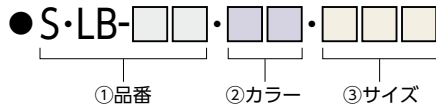

[品番記入方法]

- ①脚品番を下記よりお選びください。
- ②脚カラーを下記 (SL/BL/MM) よりお選びください。
- ③脚サイズを下記 (S/M/L) よりお選びください。

[記入例] ●S-LB-90-SL-S  
●S-LB-35-MM-S

①品番	②カラー		③サイズ	価格			
<b>S-LB-52</b> ベース: アルミダイキャスト アジャスター付  適合天板サイズ (Sサイズ) φ600、φ750 600・600  (Mサイズ) φ900 750・750 900・900 600・750  (Lサイズ) 900・600		SL 粉体塗装(シルバー)	BL 粉体塗装(ブラック)	S	¥ 20,800		
		SL 粉体塗装(シルバー)	BL 粉体塗装(ブラック)	M	¥ 27,900		
		SL 粉体塗装(シルバー)	BL 粉体塗装(ブラック)	L	¥ 28,500		
<b>S-LB-14</b> アジャスター付  適合天板サイズ (Sサイズ) φ600、φ750  (Lサイズ) φ900 600・600 750・750		SL 粉体塗装(シルバー)	BL 粉体塗装(ブラック)	S	¥ 23,300		
		SL 粉体塗装(シルバー)	BL 粉体塗装(ブラック)	L	¥ 29,600		
						脚は掃除しやすい形状です。	
<b>S-LB-50</b> ベース:アルミ アジャスター付  適合天板サイズ φ750 φ900 600・600 750・750 600・750		MM ポール:クロムメッキ ベース:ミラー仕上	AMS ポール:粉体塗装 (シルバー) ベース:アルマイト 仕上	WH NEW 粉体塗装(ホワイト)	SL 粉体塗装(シルバー)	BL 粉体塗装(ブラック)	MM ¥ 33,200 AMS ¥ 33,200 受WH ¥ 34,500 SL ¥ 29,200 BL ¥ 29,200

※脚梱包内には天板厚30mm用のタッピングビス(5×25mm)が入っています。30mm以外の天板をセットする場合はビスサイズをご確認ください。

※価格は税抜価格を表記しています。消費税を別途承ります。 緑文字はグリーン購入法適合商品です。