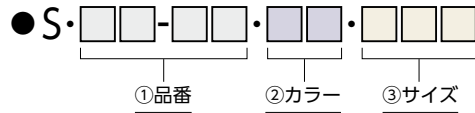

[ 品番記入方法 ]

- ①脚品番を下記よりお選びください。
- ②脚カラーを下記 (SL/BL/MM/AMS/NB/MB/DB) よりお選びください。
- ③脚サイズを下記 (S/M/L) よりお選びください。

[ 記入例 ] ● S・LB-50・SL  
● S・LB-15A・SL・S

①品番	②カラー		③サイズ (適合天板サイズ)	価格	
<b>S・LB-36</b> ベース：アルミダイキャスト アジャスター付 	MM		S (1,200・750)	MM ￥40,400	
				SL ￥36,200	
	BL		M (1,500・750)	SL ￥37,400	
				BL ￥37,400	
	MM		L (1,800・750)	SL ￥39,400	
				BL ￥39,400	
ポール：クロムメッキ ベース：ミラー仕上					
粉体塗装(シルバー)					
粉体塗装(ブラック)					
<b>S・LB-15A</b> ポール：スチール ベース：アルミダイキャスト アジャスター付 	SL		S (1,200・750)	MM ￥46,900	
				BL ￥48,200	
	BL		M (1,500・750)	SL ￥48,200	
				BL ￥50,700	
	MM		L (1,800・750)	SL ￥50,700	
				BL ￥56,200	
粉体塗装(シルバー)					
粉体塗装(ブラック)					
<b>S・LB-15B</b> 			M (1,500・900)	MM ￥56,200	
				L (1,800・900)	MM ￥57,500
脚は掃除しやすい形状です。					
<b>S・LB-51</b> ベース：アルミ アジャスター付 	MM		S (1,200・750)	MM ￥53,100	
				AMS ￥53,100	
				受WH ￥54,800	
				SL ￥49,500	
	AMS		M (1,500・750)	M (1,500・900)	BL ￥49,500
					MM ￥53,800
					AMS ￥53,700
					受WH ￥55,200
	SL		L (1,800・750)	L (1,800・900)	SL ￥50,700
					BL ￥50,700
					MM ￥56,100
					AMS ￥56,100
BL				受WH ￥58,800	
				SL ￥52,200	
				BL ￥52,200	
粉体塗装(ホワイト)					
粉体塗装(シルバー)					
粉体塗装(ブラック)					

※脚梱包内には天板厚30mm用のタッピングビス(5×25mm)が入っています。30mm以外の天板をセットする場合はビスサイズをご確認ください。

※価格は税抜価格を表記しています。消費税を別途承ります。 緑文字はグリーン購入法適合商品です。