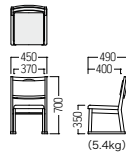

● S・CZ-500A・□

- A ¥ 32,800
- B ¥ 33,600
- C ¥ 34,200
- D ¥ 34,900
- E ¥ 35,500
- F ¥ 36,300

フレーム：ラバーウッド材・ウレタン塗装

木部カラー

NB B

品番の□に
木部カラーを
ご指定ください。