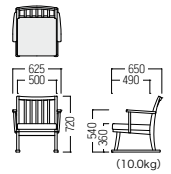

● S・CZ-501A・NB

- A ¥ 71,600
- B ¥ 72,400
- C ¥ 73,300
- D ¥ 74,000
- E ¥ 75,100
- F ¥ 76,000

フレーム：ビーチ材・ウレタン塗装

木部カラー

NB