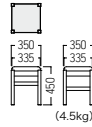

S・CW-618B

¥ 18,800
張材：ビニールレザー-[AL-04K]

● S・CW-618B・B・SC

- A ¥ 18,800
- B ¥ 19,400
- C ¥ 19,700
- D ¥ 20,000
- E ¥ 20,500
- F ¥ 20,800

フレーム：ラバーウッド材・ウレタン塗装

木部カラー

B

S・CZ-500A