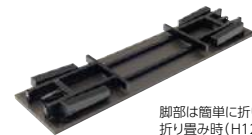

### [ 品番記入方法 ]

● S・TZ-370A・□

①天板サイズ

①天板サイズを右記(X/K/N/S/Z/L)  
よりお選びください。

①天板サイズ(H620/350) 質量

	W	D	質量	価格
X	W1,200	D600	(13.3kg)	¥ 129,000
K	W1,500	D600	(14.9kg)	¥ 139,000
N	W1,800	D600	(16.5kg)	¥ 151,000
S	W1,200	D450	(11.9kg)	¥ 110,000
Z	W1,500	D450	(13.1kg)	¥ 117,000
L	W1,800	D450	(14.4kg)	¥ 125,000

● S・TZ-370A・L 品  
¥ 125,000  
W1,800・D450・H620/350

脚の切替で座卓にもなります。(H350)

脚部は簡単に折り畳みできます。折り畳み時(H125)