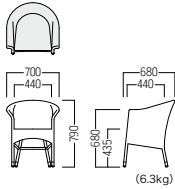

主材：アルミ・ポリエチレン編み

ブラック&ブラウン

● S-CG-312-AC 個
¥ 69,200

● S-CG-317B 個 デッキチェア
¥ 153,000
W650・L1,700・H825・SH340(18.3kg)

● S-CG-313 個 W1,800 ベンチ
¥ 113,000
W1,800・D400・H460(10.5kg)

● S-CG-314 個 W1,200 ベンチ
¥ 80,800
W1,200・D400・H460(8.5kg)