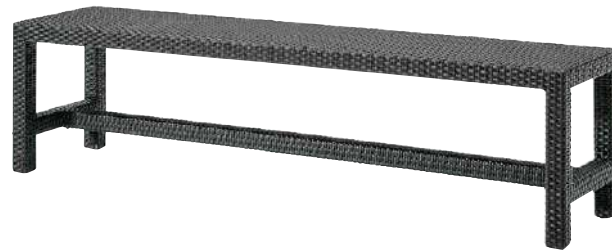

主材：アルミ・ポリエチレン編み

ブラック&ブラウン

● S-CG-312-AC 個
¥ 69,200

● S-CG-317B 個 デッキチェア
¥ 153,000
W650・L1,700・H825・SH340(18.3kg)

● S-CG-313 個 W1,800 ベンチ
¥ 113,000
W1,800・D400・H460(10.5kg)

● S-CG-314 個 W1,200 ベンチ
¥ 80,800
W1,200・D400・H460(8.5kg)

● S-CG-310-AC 個
¥ 52,200

● S-CG-310-AL 個
¥ 49,200

OPTION

オプションにて座クッションもご用意しています。(t30mm)

屋内用クッション

● S-CG-310-AL-KC
AL用クッション
¥ 8,700～

● S-CG-310-AC-KC
AC用クッション
¥ 9,200～

屋外用クッション

● S-CG-310-AL-OKC
AL用クッション
¥ 17,800

● S-CG-310-AC-OKC
AC用クッション
¥ 19,300

※クッションは屋外(雨ざらし)では使用できませんのでご注意ください。

※屋外用クッションは速乾性はありませので、濡れた場合はよく乾燥させてからご使用ください。