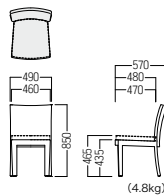

● S-CG-310-AL 個
¥ 49,200