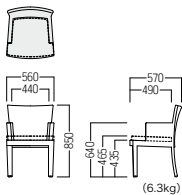

主材：アルミ・ポリエチレン編み

ブラック&ブラウン

● S-CG-312-AC 個
¥ 69,200

● S-CG-317B 個 デッキチェア
¥ 153,000
W650・L1,700・H825・SH340(18.3kg)

● S-CG-313 個 W1,800 ベンチ
¥ 113,000
W1,800・D400・H460(10.5kg)

● S-CG-314 個 W1,200 ベンチ
¥ 80,800
W1,200・D400・H460(8.5kg)

● S-CG-310-AC 個
¥ 52,200

● S-CG-310-AL 個
¥ 49,200

OPTION

オプションにて座クッションもご用意しています。(t30mm)

屋内用クッション

● S-CG-310-AL-KC
AL用クッション
¥ 8,700～

● S-CG-310-AC-KC
AC用クッション
¥ 9,200～

屋外用クッション