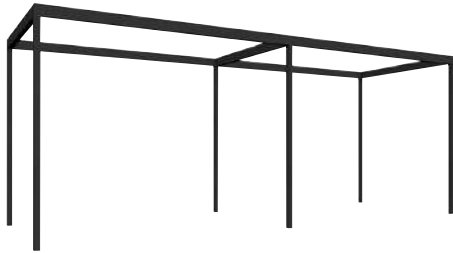

S・OA-B454/B455

フレームのみ

フレーム：アルミ・シート貼

S-OA-B454-B-278-□
パーゴラ(二連)

S-OA-B454-A-278-□
パーゴラ(一連)

フレームカラー

WBR オーガニックウッドダーク
WGR オーガニックウッドグレイ
BK マットブラック
GR マットグレイ

品番の□にカラーをご指定ください。

06

アウトドア

レジン・ロープ

木製

鋳物・アルミ

シェード付き

S-OA-B455-B-278-□
パーゴラフレーム(二連)

S-OA-B455-B-278-SH-□
シェード(二連用)

S-OA-B455-A-278-□
パーゴラフレーム(一連)

S-OA-B455-A-278-SH-□
シェード(一連用)

フレームカラー

WBR オーガニックウッドダーク
WGR オーガニックウッドグレイ
BK マットブラック
GR マットグレイ

品番の□にカラーをご指定ください。

シェードカラー

BE サンドストーン (遮光率約68%)
BR モカツイード (遮光率約98%)
ST ヴィンテージストライプ (遮光率約98%)