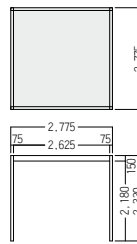

S・OA-B454/B455

フレームのみ

フレーム：アルミ・シート貼

S-OA-B454-B-278-□
パーゴラ(二連)

S-OA-B454-A-278-□
パーゴラ(一連)

フレームカラー

WBR オーガニックウッドダーク
WGR オーガニックウッドグレイ
BK マットブラック
GR マットグレイ

品番の□にカラーをご指定ください。