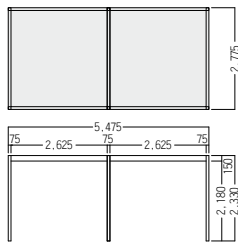

S・OA-B454/B455

フレームのみ

フレーム：アルミ・シート貼

S-OA-B454-B-278-□
パーゴラ(二連)

S-OA-B454-A-278-□
パーゴラ(一連)

フレームカラー

WBR オーガニックウッドダーク
WGR オーガニックウッドグレイ
BK マットブラック
GR マットグレイ

品番の□にカラーをご指定ください。