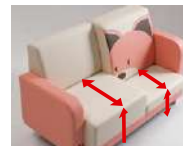

## POINT

付属の連結金具でジョイントすることができます。連結金具は、ご注文いただいた台数に応じて必要な数量を同梱しています。

子供にとって使いやすいように、高さを275mmに設定しています。

# S・SB-124

大人と子供の体格差を考慮して設計した“親子用のペアシート”です。親も子供もそれぞれに快適な座り心地。小児科などの待合に適しています。

脚：ビーチ材・ウレタン塗装

木部カラー

## ● S・SB-124

¥ 198,000

張材 肘・台輪：ビニールレザー[AL-06M]  
背・座：ビニールレザー[AL-04T]  
目など：ビニールレザー[AL-06H]

(33.8kg)

## POINT

親用ベンチと子供用ベンチそれぞれの座高と座奥を設定しています。

親子で同じベンチを共有することができます。子供も安心して過ごせます。

座高の差を利用して、オムツ替え台としても使用できます。