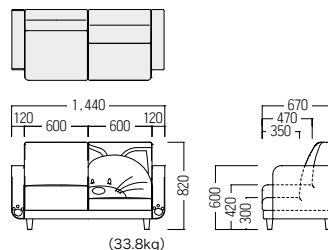

## POINT

付属の連結金具でジョイントすることができます。連結金具は、ご注文いただいた台数に応じて必要な数量を同梱しています。

子供にとって使いやすいように、高さを275mmに設定しています。

# S・SB-124

大人と子供の体格差を考慮して設計した“親子用のペアシート”です。親も子供もそれぞれに快適な座り心地。小児科などの待合に適しています。

脚：ビーチ材・ウレタン塗装

木部カラー

## ● S・SB-124

¥ 198,000

張材 肘・台輪：ビニールレザー[AL-06M]  
背・座：ビニールレザー[AL-04T]  
目など：ビニールレザー[AL-06H]

(33.8kg)