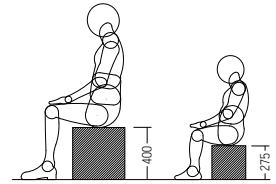

## ● S・SM-75-SCM

丸スツール

- A ¥ 36,300
- B ¥ 37,500
- C ¥ 38,300
- D ¥ 39,400
- E ¥ 40,700
- F ¥ 42,000

¥ 38,300  
φ370・H275  
張材：ビニールレザー[CL-26H]

①張材：ビニールレザー[ランク外(UP1025)/CL-26I]

## POINT

付属の連結金具でジョイントすることができます。連結金具は、ご注文いただいた台数に応じて必要な数量を同梱しています。

子供にとって使いやすいように、高さを275mmに設定しています。

# S・SB-124

大人と子供の体格差を考慮して設計した“親子用のペアシート”です。親も子供もそれぞれに快適な座り心地。小児科などの待合に適しています。

脚：ビーチ材・ウレタン塗装

木部カラー