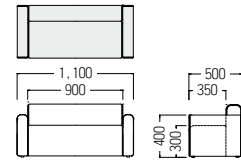

S・SK-2050

¥ 67,900
張材：ビニールレザー[BL-11E]
(パイピン：[AL-10A])

● S-SK-2050・AC

A	¥ 63,500
B	¥ 67,900
C	¥ 73,200
D	¥ 77,200
E	¥ 81,600
F	¥ 86,100

¥ 89,200
張材：ビニールレザー[BL-11A]
(パイピン：[AL-10T])

● S-SK-2050・LC

A	¥ 83,800
B	¥ 89,200
C	¥ 94,700
D	¥ 100,000
E	¥ 106,000
F	¥ 111,000

S9 ¥ 53,100
張材 背：防炎ビニールレザー[AL-1032]
座：防炎ビニールレザー[AL-10U]

● S-SK-2050・S18

W(1800)

A	¥ 107,000
B	¥ 112,000
C	¥ 119,000
D	¥ 124,000
E	¥ 131,000
F	¥ 136,000

● S-SK-2050・S15

W(1500)

A	¥ 88,400
B	¥ 93,800
C	¥ 98,800
D	¥ 104,000
E	¥ 109,000
F	¥ 113,000

● S-SK-2050・S9

W(900)

A	¥ 53,100
B	¥ 56,900
C	¥ 60,500
D	¥ 64,000
E	¥ 67,900
F	¥ 71,500

● S-SK-2050・S4

W(450)

A	¥ 32,500
B	¥ 35,100
C	¥ 37,700
D	¥ 40,400
E	¥ 43,100
F	¥ 45,800

CCR ¥ 69,300
張材 背：防炎ビニールレザー[AL-1032]
座：防炎ビニールレザー[AL-10U]