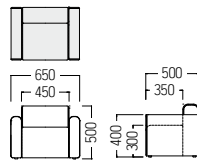

S・SK-2050

¥ 67,900
張材：ビニールレザー[BL-11E]
(パイピン：[AL-10A])

● S-SK-2050・AC

A	¥ 63,500
B	¥ 67,900
C	¥ 73,200
D	¥ 77,200
E	¥ 81,600
F	¥ 86,100

¥ 89,200
張材：ビニールレザー[BL-11A]
(パイピン：[AL-10T])

● S-SK-2050・LC

A	¥ 83,800
B	¥ 89,200
C	¥ 94,700
D	¥ 100,000
E	¥ 106,000
F	¥ 111,000

S9 ¥ 53,100
張材 背：防炎ビニールレザー[AL-1032]
座：防炎ビニールレザー[AL-10U]

● S-SK-2050・S18

W(1800)

A	¥ 107,000
B	¥ 112,000
C	¥ 119,000
D	¥ 124,000
E	¥ 131,000
F	¥ 136,000

● S-SK-2050・S15

W(1500)

A	¥ 88,400
B	¥ 93,800
C	¥ 98,800
D	¥ 104,000
E	¥ 109,000
F	¥ 113,000

● S-SK-2050・S9

W(900)

A	¥ 53,100
B	¥ 56,900
C	¥ 60,500
D	¥ 64,000
E	¥ 67,900
F	¥ 71,500

● S-SK-2050・S4

W(450)

A	¥ 32,500
B	¥ 35,100
C	¥ 37,700
D	¥ 40,400
E	¥ 43,100
F	¥ 45,800

CCR ¥ 69,300
張材 背：防炎ビニールレザー[AL-1032]
座：防炎ビニールレザー[AL-10U]