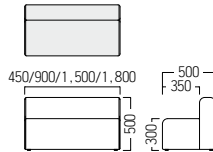

● S-SK-2050・S9

W(900)

A	¥ 53,100
B	¥ 56,900
C	¥ 60,500
D	¥ 64,000
E	¥ 67,900
F	¥ 71,500

● S-SK-2050・S4

W(450)

A	¥ 32,500
B	¥ 35,100
C	¥ 37,700
D	¥ 40,400
E	¥ 43,100
F	¥ 45,800

CCR ¥ 69,300
張材 背：防炎ビニールレザー[AL-1032]
座：防炎ビニールレザー[AL-10U]

● S-SK-2050・CCR

コーナー

A	¥ 69,300
B	¥ 73,500
C	¥ 78,200
D	¥ 82,600
E	¥ 86,900
F	¥ 91,500