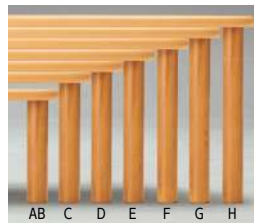

S・OC-360

天板：MDF・ウレタン塗装
脚：φ50スチール丸パイプ・粉体塗装(サテンホワイト艶消)・アジャスター付

【品番記入方法】

● S・OC-360・□・□
①天板形状 ②高さ

①天板形状を下記(A/B/C/D)よりお選びください。
②高さを下記(35/40/45/50)よりお選びください。

①天板形状

②高さ	35 (H350)	40 (H400)	45 (H450)	50 (H500)
A	¥ 54,200	¥ 54,200	¥ 54,200	¥ 55,400
B	¥ 73,400	¥ 73,400	¥ 73,400	¥ 74,600
C	¥ 60,600	¥ 60,600	¥ 60,600	¥ 61,900
D	¥ 68,400	¥ 68,400	¥ 68,400	¥ 69,700

S・OC-365A

AB C D E F G H

天板：メラミン化粧板
木口：中空ソフトエッジ
脚部：ラバーウッド材・ウレタン塗装

POINT

エッジは厚みのある中空ソフトエッジを使用しています。ぶつけてもケガをしにくい仕様となっています。

スタッキング可能

● S・OC-365A・NB2・□

AB	¥ 94,800	F	¥ 107,000
W1,440・D650・H320		W1,440・D650・H460	
C	¥ 94,800	G	¥ 107,000
W1,440・D650・H370		W1,440・D650・H490	
D	¥ 101,000	H	¥ 107,000
W1,440・D650・H400		W1,440・D650・H520	
E	¥ 101,000		
W1,440・D650・H430			

S・OC-550

● S・OC-550・P
¥ 76,400

W1,200・D600・H510 (10.8kg)
天板：メラミン化粧板・ソフトエッジ・取手付
脚：スチールパイプ・粉体塗装

● S・OC-550・W
¥ 102,000

W1,200・D600・H340 (11.8kg)
天板：メラミン化粧板・ソフトエッジ・取手付
脚：ビーチ材・ウレタン塗装

POINT

便利な取手付

安全で丈夫なセーフティーロック機構を採用しました。