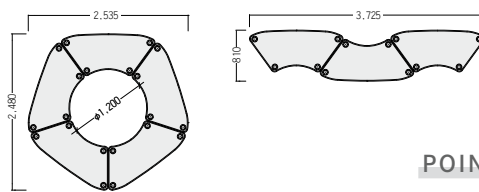

S・OC-360

天板：MDF・ウレタン塗装
脚：φ50スチール丸パイプ・粉体塗装(サテンホワイト艶消)・アジャスター付

【品番記入方法】

● S・OC-360・□・□
①天板形状 ②高さ

①天板形状を下記(A/B/C/D)よりお選びください。
②高さを下記(35/40/45/50)よりお選びください。

①天板形状

②高さ	35 (H350)	40 (H400)	45 (H450)	50 (H500)
A	¥ 54,200	¥ 54,200	¥ 54,200	¥ 55,400
B	¥ 73,400	¥ 73,400	¥ 73,400	¥ 74,600
C	¥ 60,600	¥ 60,600	¥ 60,600	¥ 61,900
D	¥ 68,400	¥ 68,400	¥ 68,400	¥ 69,700

S・OC-365A

天板：メラミン化粧板
木口：中空ソフトエッジ
脚部：ラバーウッド材・ウレタン塗装

POINT

エッジは厚みのある中空ソフトエッジを使用しています。ぶつけてもケガをしにくい仕様となっています。

スタッキング可能

● S・OC-365A・NB2・□

AB	¥ 94,800	F	¥ 107,000
W1,440・D650・H320		W1,440・D650・H460	
C	¥ 94,800	G	¥ 107,000
W1,440・D650・H370		W1,440・D650・H490	
D	¥ 101,000	H	¥ 107,000
W1,440・D650・H400		W1,440・D650・H520	
E	¥ 101,000		
W1,440・D650・H430			

S・OC-550

● S・OC-550・P
¥ 76,400

W1,200・D600・H510 (10.8kg)
天板：メラミン化粧板・ソフトエッジ・取手付
脚：スチールパイプ・粉体塗装

● S・OC-550・W
¥ 102,000

W1,200・D600・H340 (11.8kg)
天板：メラミン化粧板・ソフトエッジ・取手付
脚：ビーチ材・ウレタン塗装

POINT

便利な取手付

安全で丈夫なセーフティーロック機構を採用しました。