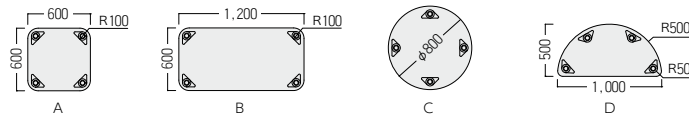

S・OC-360

S・OC-360・A・50

H350・H400・H450・H500

天板：MDF・ウレタン塗装
脚：φ50スチール丸パイプ・粉体塗装(サテンホワイト艶消)・アジャスター付

【品番記入方法】

● S・OC-360・□・□
①天板形状 ②高さ

①天板形状を下記(A/B/C/D)よりお選びください。
②高さを下記(35/40/45/50)よりお選びください。

①天板形状

②高さ	35 (H350)	40 (H400)	45 (H450)	50 (H500)
A	¥ 54,200	¥ 54,200	¥ 54,200	¥ 55,400
B	¥ 73,400	¥ 73,400	¥ 73,400	¥ 74,600
C	¥ 60,600	¥ 60,600	¥ 60,600	¥ 61,900
D	¥ 68,400	¥ 68,400	¥ 68,400	¥ 69,700

S・OC-365A