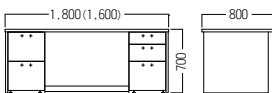

BR

A・BR

● S・KV-2000-DW・A・BR

両袖デスク・180

¥ 262,000

両袖デスク 180/160

表面

● S・KV-2000-DW・B・BR

両袖デスク・160

¥ 255,000

小物収納トレイ

右袖オールロック機構

● S・KV-2000-BG・A・BR

ガラス書棚

¥ 286,000

可動棚3段