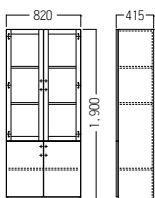

両袖デスク・160

¥ 255,000

小物収納トレイ

右袖オールロック機構

● S・KV-2000-BG・A・BR

ガラス書棚

¥ 286,000

可動棚3段