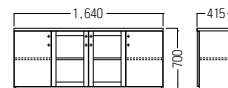

ガラス書棚

● S・KV-2000-R・BR

ワードローブ

¥ 246,000

ワードローブ

● S・KV-2000-CS・BR

サイドボード

¥ 303,000

左右扉内可動棚各1段

サイドボード