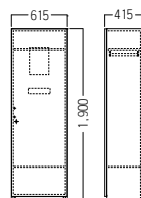

BR

A・BR

● S・KV-2000-DW・A・BR

両袖デスク・180

¥ 262,000

両袖デスク 180/160

表面

● S・KV-2000-DW・B・BR

両袖デスク・160

¥ 255,000

小物収納トレイ

右袖オールロック機構

● S・KV-2000-BG・A・BR

ガラス書棚

¥ 286,000

可動棚3段

ガラス書棚

● S・KV-2000-R・BR

ワードローブ

¥ 246,000

ワードローブ

● S・KV-2000-CS・BR

サイドボード

¥ 303,000