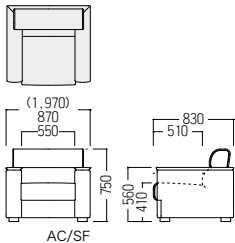

直線と曲線が絶妙に調和したデザインが特徴の高級役員応接です。

テーブル >>> P415

● S・TL-161A・DB・T ¥ 254,000
W1,300・D650・H450

● S・TL-161A・DB・TS ¥ 146,000
W400・D650・H500

天板：ビーチ突板

脚：ビーチ突板・ウレタン塗装

張材：本革L-SB(ブラック)

平織【EF-35B】

肘・脚：ビーチ材・ウレタン塗装

木部

DB

S・SF-163A・DB・BIO・SCK 
W520・D480・H410

肘板の上を曲面で構成しシャープな中にも柔らかい雰囲気を持たせました。

肘から背後ろまで天然木を贅沢に用いました。

	AC(アームチェア)	SF(3人掛ソファ)	SCK(スツール)
革 L-SB	● S・SF-163A・DB・BIO・AC・L-SB ¥ 806,000	● S・SF-163A・DB・BIO・SF・L-SB ¥ 1,317,000	—
布 EF-35B	● S・SF-163A・DB・BIO・AC ¥ 358,000	● S・SF-163A・DB・BIO・SF ¥ 589,000	● S・SF-163A・DB・BIO・SCK ¥ 114,000