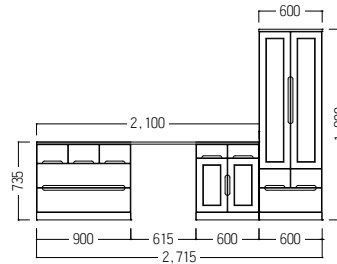

前板：アルダー材・ウレタン塗装
本体・天板：プリント紙化粧合板

木部カラー

品番の□に
木部カラーを
ご指定ください。

NA BR

※このシリーズは、ホルムアルデヒドの放散量
レベルがF☆☆☆☆の接着剤・塗装を使用し
ています。身体にやさしい、安心・安全な家
具です。