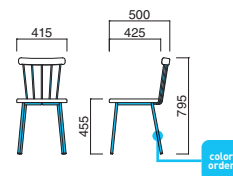

## HOW TO ORDER カラーオーダーの手順

step 1 全16色の中から好きなカラーを選ぶ。

※カラーオーダー対応部位は商品図面をご確認ください。

step 2 商品名の後にカラー品番を入れる。

〈例〉ウィッチ ナチュラル背、ブラック塗装フレーム

ウィッチH MTB・N

商品名      MTB      N

張地 / 布・セラーム GRG G