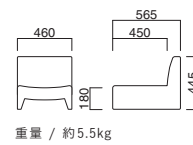

華

リラックスして座れる背付座椅子タイプと簡易的に使える背無座椅子タイプの2つをご用意。脚の裏は耐摩耗性の生地を使用しているので、畳でもご使用いただけます。

イメージ▶P.095

華背付
張地 / 布・N.C. NC-051 回

華背無
張地 / 布・N.C. NC-011 回

華背付

張地	価格
A	¥54,500
B	¥57,400
C	¥60,300
D	¥63,200
E	¥66,100
F	¥69,000

※耐摩耗性の生地を使用しています。

華背無

張地	価格
A	¥43,800
B	¥45,900
C	¥48,000
D	¥50,100
E	¥52,200
F	¥54,300

※耐摩耗性の生地を使用しています。

浪

コンパクトながら座面の絶妙な形が腰にフィットする座り心地のよいチェア。狭小スペースで使用しやすいデザインです。

浪イス N
張地 / 布・ベットの100 T-9242 回

浪イス

張地	価格
A	¥44,800
B	¥46,000
C	¥47,200
D	¥48,400
E	¥49,600
F	¥50,800

※樹脂
ブラバート付です。

選択可能カラー
N D

コンパクトながら座面の絶妙な形が腰にフィットする座り心地のよい座椅子。座卓と合わせて上品にお使いいただけます。

浪
張地 / 布・ベットの100 T-9242 回

浪

張地	価格
A	¥20,500
B	¥21,700
C	¥22,900
D	¥24,100
E	¥25,300
F	¥26,500