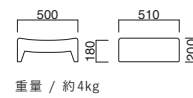

華背無

張地	価格
A	¥43,800
B	¥45,900
C	¥48,000
D	¥50,100
E	¥52,200
F	¥54,300

※耐摩耗性の生地を使用しています。