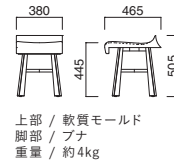

華

リラックスして座れる背付座椅子タイプと簡易的に使える背無座椅子タイプの2つをご用意。脚の裏は耐摩耗性の生地を使用しているので、畳でもご使用いただけます。

イメージ▶P.095

華背付
張地 / 布・N.C. NC-051 回

華背無
張地 / 布・N.C. NC-011 回

華背付

張地	価格
A	¥54,500
B	¥57,400
C	¥60,300
D	¥63,200
E	¥66,100
F	¥69,000

※耐摩耗性の生地を使用しています。

華背無

張地	価格
A	¥43,800
B	¥45,900
C	¥48,000
D	¥50,100
E	¥52,200
F	¥54,300

※耐摩耗性の生地を使用しています。

浪

コンパクトながら座面の絶妙な形が腰にフィットする座り心地のよいチェア。狭小スペースで使用しやすいデザインです。

浪イス N
張地 / 布・ベットの100 T-9242 回

浪イス

張地	価格
A	¥44,800
B	¥46,000
C	¥47,200
D	¥48,400
E	¥49,600
F	¥50,800

※樹脂
ブラバート付です。

選択可能カラー
N D

コンパクトながら座面の絶妙な形が腰にフィットする座り心地のよい座椅子。座卓と合わせて上品にお使いいただけます。

浪
張地 / 布・ベットの100 T-9242 回

浪

張地	価格
A	¥20,500
B	¥21,700
C	¥22,900
D	¥24,100
E	¥25,300
F	¥26,500