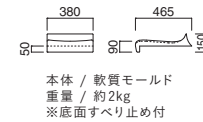

張地	価格
A	¥44,800
B	¥46,000
C	¥47,200
D	¥48,400
E	¥49,600
F	¥50,800

※樹脂
ブラバート付です。

選択可能カラー
N D

コンパクトながら座面の絶妙な形が腰にフィットする座り心地のよい座椅子。座卓と合わせて上品にお使いいただけます。

浪
張地 / 布・ベットの100 T-9242 回

浪

張地	価格
A	¥20,500
B	¥21,700
C	¥22,900
D	¥24,100
E	¥25,300
F	¥26,500

※樹脂
ブラバートは付いていません。

このように板間やベンチなどに設置すれば座布団風のシートとして使用できます。

浪座椅子 D
張地 / 布・ベットの100 T-9242 回

浪座椅子

張地	価格
A	¥42,800
B	¥44,000
C	¥45,200
D	¥46,400
E	¥47,600
F	¥48,800

※樹脂
ブラバートは付いていません。

選択可能カラー
N D