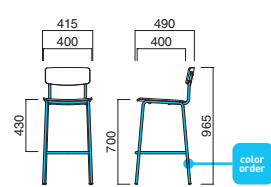

※クロームメッキ
▶+¥23,300

※特殊塗装
▶+¥18,000

チェア ▶P.103

背・座 / チーク板目突板成型合板(クリア)
フレーム / スチール
重量 / 約7.5kg

※素材の特性上、商品によって木目や色の違いがあります。

オルディスタンドH MTB
張地 / 布・N.C. NC-127 回

オルディスタンドH

張地