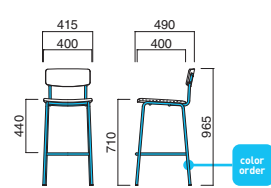

※特殊塗装
▶+¥18,000

チェア ▶P.103

背 / チーク板目突板成型合板(クリア)
フレーム / スチール
重量 / 約7.5kg

※素材の特性上、商品によって木目や色の違いがあります。