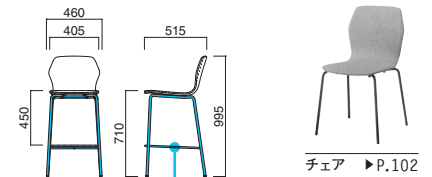

上部 / 成型合板

脚部 / スチール

重量 / 約7kg