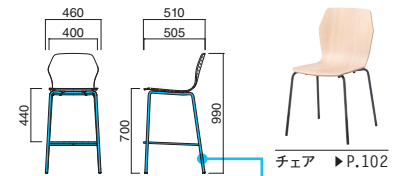

NEW

ニコレ

Nicole

Designed by
ARCHIRIVOLTODESIGN

シンプルでありながら、その存在をしっかりと主張できるのがニコレの特徴。湾曲した多層の木材が見せるバリエーションのある表情は、ニコレをあらゆる環境にうまく馴染ませてくれます。

イメージ▶P.135

ニコレスタンド MTB・N ニコレスタンド MTB・B ニコレスタンド MTB・W

ニコレスタンド

¥44,500

粉体塗装

※クロームメッキ ▶+¥22,500

※特殊塗装 ▶+¥16,500

上部 選択可能カラー

上部 / 成型合板
(両面メラミン化粧板貼り)

脚部 / スチール

重量 / 約6.5kg