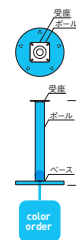

## スタンドレッグ

FR-I ① MSL

FR-I ① MBK

FR-I ① MCR

FR-I				
ベース	ボール	粉体塗装 (M)	クロームメッキ (MCR)	特殊塗装 (MQ)
①370φ	42φ	¥11,800	¥17,500	¥20,500
②400φ		¥12,500	¥19,200	¥21,900
③450φ		¥13,800	¥21,000	¥23,600

ボール・ベース / スチール  
※ベース合成樹脂巻 ※回転式

STEEL color order			
MTW	MTG	MTB	MWH
MGR	MBK	MNA	MDB
MRE	MYE	MBL	MSL
MCL	MCR	MQ1	MQ6

FR-19 ② MSL

FR-19 ② MBK

FR-19 ② MCR

FR-19				
ベース	ボール	粉体塗装 (M)	クロームメッキ (MCR)	特殊塗装 (MQ)
①400φ	76φ	¥20,800	¥35,400	¥30,200
②440φ		¥20,800	¥36,400	¥30,600

ボール・ベース / スチール  
※アジャスター付 ※ロックダウン式 ※回転式  
※ステップの最低高さは床から足掛け上場で80mmまでです。

STEEL color order			
MTW	MTG	MTB	MWH
MGR	MBK	MNA	MDB
MRE	MYE	MBL	MSL
MCL	MCR	MQ1	MQ6

FR-51 ② MSL

FR-51 ② MBK

FR-51 ② MCR

FR-51				
ベース	ボール	粉体塗装 (M)	クロームメッキ (MCR)	特殊塗装 (MQ)
①370φ	42φ	¥18,300	¥27,200	¥33,400
②400φ		¥19,000	¥28,900	¥34,800
③450φ		¥20,300	¥30,700	¥36,500

ボール・ベース・ステップ / スチール  
※ベース合成樹脂巻付 ※回転式  
※ステップの最低高さは床から足掛け上場で125mmまでです。

STEEL color order			
MTW	MTG	MTB	MWH
MGR	MBK	MNA	MDB
MRE	MYE	MBL	MSL
MCL	MCR	MQ1	MQ6

FR-52 ③ MSL

FR-52 ③ MBK

STEEL color order			
MTW	MTG	MTB	MWH
MGR	MBK	MNA	MDB
MRE	MYE	MBL	MSL
MCL	MCR	MQ1	MQ6