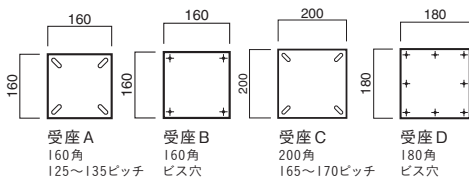

チェアレグ受座

スタンドイス、イスの受座が選べます。