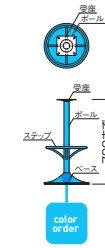

FR-53

ベース	ボール	粉体塗装 (M)	クロームメッキ (MCR)	特殊塗装 (MQ)
①370φ	42φ	¥18,300	¥27,800	¥33,300
②400φ		¥19,500	¥29,900	¥35,300
③450φ		¥20,300	¥31,200	¥36,800

ボール・ベース・ステップ / スチール  
 ※ベース合成樹脂巻付 ※回転式 ※基準高はH580~H700までです。  
 ※ステップの最低高さは床から足掛け上場で215mmまでです。

STEEL color order

MTW	MTG	MTB	MWH
MGR	MBK	MNA	MDB
MRE	MYE	MBL	MSL
MCL	MCR	MQ1	MQ6

ボール・ベース・カバー / スチール  
 ※受座は左記よりお選びください。  
 ※回転式

STEEL color order

MTW	MTG	MTB	MWH
MGR	MBK	MNA	MDB
MRE	MYE	MBL	MSL
MCL	MCR	MQ1	MQ6

アンカーボルト穴位置詳細