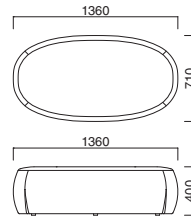

NEW

メノウ

Menow

Designed by
STUDIO COHAKU

自然の曲線を取り入れた柔らかなフォルムのメノウは、多様な空間に合わせてカスタマイズが可能なツールシリーズです。共有スペースやオフィス環境に合わせて、さまざまな組み合わせで空間にカジュアルな雰囲気醸成します。

イメージ▶P.214

メノウL
張地 / 布・ラバスII T-9437 ㊦

メノウL	
張地	
A	¥147,300
B	¥152,200
C	¥157,100
D	¥162,000
E	¥166,900
F	¥171,800

座面 / コンパネ

※スリット部分の伸縮素材は黒色になります。

メノウM
張地 / 布・ラバスII T-9434 ㊦

メノウM	
張地	
A	¥90,500
B	¥94,100
C	¥97,700
D	¥101,300
E	¥104,900
F	¥108,500

座面 / コンパネ

※スリット部分の伸縮素材は黒色になります。

メノウS
張地 / 布・ラバスII T-9438 ㊦

メノウS	
張地	
A	¥65,300
B	¥68,000
C	¥70,700
D	¥73,400
E	¥76,100
F	¥78,800