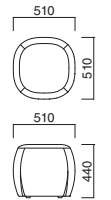

座面 / コンパネ

※スリット部分の伸縮素材は黒色になります。

メノウM
張地 / 布・ラバスII T-9434 ㊦

メノウM	
張地	
A	¥90,500
B	¥94,100
C	¥97,700
D	¥101,300
E	¥104,900
F	¥108,500

座面 / コンパネ

※スリット部分の伸縮素材は黒色になります。

メノウS
張地 / 布・ラバスII T-9438 ㊦

メノウS	
張地	
A	¥65,300
B	¥68,000
C	¥70,700
D	¥73,400
E	¥76,100
F	¥78,800