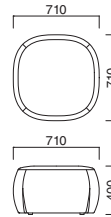

座面 / コンパネ

※スリット部分の伸縮素材は黒色になります。

メノウM
張地 / 布・ラバスII T-9434 ㊦

メノウM	
張地	
A	¥90,500
B	¥94,100
C	¥97,700
D	¥101,300
E	¥104,900
F	¥108,500

座面 / コンパネ

※スリット部分の伸縮素材は黒色になります。

メノウS
張地 / 布・ラバスII T-9438 ㊦

メノウS	
張地	
A	¥65,300
B	¥68,000
C	¥70,700
D	¥73,400
E	¥76,100
F	¥78,800