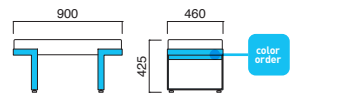

STEEL	MTW	MTG	MTB	MWH	MGR	MBK	MNA	MDB
color order	MRE	MYE	MBL	MSL	MCL	M01	M06	

バウンティ WI200

張地
A ¥72,700
B ¥75,200
C ¥77,700
D ¥80,200
E ¥82,700
F ¥85,200

粉体塗装
※特殊塗装
▶+¥13,900

座面 / ウェーピング
脚部 / スチール

STEEL	MTW	MTG	MTB	MWH	MGR	MBK	MNA	MDB
color order	MRE	MYE	MBL	MSL	MCL	M01	M06	

バウンティ W900

張地
A ¥61,300
B ¥63,200
C ¥65,100
D ¥67,000
E ¥68,900
F ¥70,800

粉体塗装
※特殊塗装
▶+¥13,900

座面 / ウェーピング
脚部 / スチール

STEEL	MTW	MTG	MTB	MWH	MGR	MBK	MNA	MDB
color order	MRE	MYE	MBL	MSL	MCL	M01	M06	

ゾーナ3P

張地
A ¥89,500
B ¥92,400
C ¥95,300
D ¥98,200
E ¥101,100
F ¥104,000