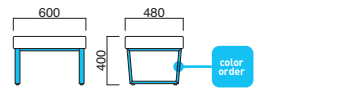

粉体塗装
※特殊塗装
▶+¥25,900

座面 / コンパネ
脚部 / スチール

STEEL	MTW	MTG	MTB	MWH	MGR	MBK	MNA	MDB
color order	MRE	MYE	MBL	MSL	MCL	M01	M06	

ゾーナ2P

張地
A ¥71,800
B ¥74,700
C ¥77,600
D ¥80,500
E ¥83,400
F ¥86,300

粉体塗装
※特殊塗装
▶+¥22,500

座面 / コンパネ
脚部 / スチール

STEEL	MTW	MTG	MTB	MWH	MGR	MBK	MNA	MDB
color order	MRE	MYE	MBL	MSL	MCL	M01	M06	

ゾーナ1P

張地
A ¥48,600
B ¥50,100
C ¥51,600
D ¥53,100
E ¥54,600
F ¥56,100

粉体塗装
※特殊塗装
▶+¥18,800

座面 / コンパネ
脚部 / スチール