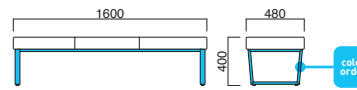

STEEL	MTW	MTG	MTB	MWH	MGR	MBK	MNA	MDB
color order	MRE	MYE	MBL	MSL	MCL	M01	M06	

バウンティ WI200

張地
A ¥72,700
B ¥75,200
C ¥77,700
D ¥80,200
E ¥82,700
F ¥85,200

粉体塗装
※特殊塗装
▶+¥13,900

座面 / ウェーピング
脚部 / スチール

STEEL	MTW	MTG	MTB	MWH	MGR	MBK	MNA	MDB
color order	MRE	MYE	MBL	MSL	MCL	M01	M06	

バウンティ W900

張地
A ¥61,300
B ¥63,200
C ¥65,100
D ¥67,000
E ¥68,900
F ¥70,800

粉体塗装
※特殊塗装
▶+¥13,900

座面 / ウェーピング
脚部 / スチール

STEEL	MTW	MTG	MTB	MWH	MGR	MBK	MNA	MDB
color order	MRE	MYE	MBL	MSL	MCL	M01	M06	

ゾーナ3P

張地
A ¥89,500
B ¥92,400
C ¥95,300
D ¥98,200
E ¥101,100
F ¥104,000

粉体塗装
※特殊塗装
▶+¥25,900

座面 / コンパネ
脚部 / スチール

STEEL	MTW	MTG	MTB	MWH	MGR	MBK	MNA	MDB
color order	MRE	MYE	MBL	MSL	MCL	M01	M06	

ゾーナ2P

張地
A ¥71,800
B ¥74,700
C ¥77,600
D ¥80,500
E ¥83,400
F ¥86,300

粉体塗装
※特殊塗装
▶+¥22,500