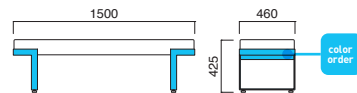

ゾーナ3P MSL
張地 / 布・ベスパ T-9266 ㊦

ゾーナ2P MSL
張地 / 布・ベスパ T-9266 ㊦

ゾーナ1P MSL
張地 / 布・ベスパ T-9266 ㊦

バウンティ WI500

張地
A ¥81,000
B ¥84,000
C ¥87,000
D ¥90,000
E ¥93,000
F ¥96,000

粉体塗装
※特殊塗装
▶+¥13,900

座面 / ウェーピング
脚部 / スチール

STEEL	MTW	MTG	MTB	MWH	MGR	MBK	MNA	MDB
color order	MRE	MYE	MBL	MSL	MCL	M01	M06	

バウンティ WI200

張地
A ¥72,700
B ¥75,200
C ¥77,700
D ¥80,200
E ¥82,700
F ¥85,200

粉体塗装
※特殊塗装
▶+¥13,900

座面 / ウェーピング
脚部 / スチール

STEEL	MTW	MTG	MTB	MWH	MGR	MBK	MNA	MDB
color order	MRE	MYE	MBL	MSL	MCL	M01	M06	