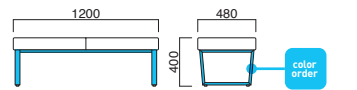

粉体塗装
※特殊塗装
▶+¥25,900

座面 / コンパネ
脚部 / スチール

STEEL	MTW	MTG	MTB	MWH	MGR	MBK	MNA	MDB
color order	MRE	MYE	MBL	MSL	MCL	M01	M06	

ゾーナ2P

張地
A ¥71,800
B ¥74,700
C ¥77,600
D ¥80,500
E ¥83,400
F ¥86,300

粉体塗装
※特殊塗装
▶+¥22,500

座面 / コンパネ
脚部 / スチール

STEEL	MTW	MTG	MTB	MWH	MGR	MBK	MNA	MDB
color order	MRE	MYE	MBL	MSL	MCL	M01	M06	

ゾーナ1P

張地
A ¥48,600
B ¥50,100
C ¥51,600
D ¥53,100
E ¥54,600
F ¥56,100

粉体塗装
※特殊塗装
▶+¥18,800

座面 / コンパネ
脚部 / スチール