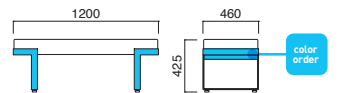

ゾーナ3P MSL
張地 / 布・ベスパ T-9266 ㊦

ゾーナ2P MSL
張地 / 布・ベスパ T-9266 ㊦

ゾーナ1P MSL
張地 / 布・ベスパ T-9266 ㊦

バウンティ WI500

張地
A ¥81,000
B ¥84,000
C ¥87,000
D ¥90,000
E ¥93,000
F ¥96,000

粉体塗装
※特殊塗装
▶+¥13,900

座面 / ウェーピング
脚部 / スチール

STEEL	MTW	MTG	MTB	MWH	MGR	MBK	MNA	MDB
color order	MRE	MYE	MBL	MSL	MCL	M01	M06	

バウンティ WI200

張地
A ¥72,700
B ¥75,200
C ¥77,700
D ¥80,200
E ¥82,700
F ¥85,200

粉体塗装
※特殊塗装
▶+¥13,900

座面 / ウェーピング
脚部 / スチール

STEEL	MTW	MTG	MTB	MWH	MGR	MBK	MNA	MDB
color order	MRE	MYE	MBL	MSL	MCL	M01	M06	