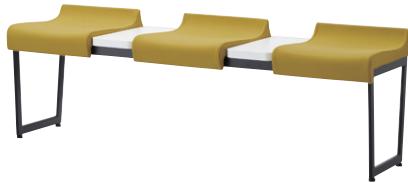

## ヒール

Heel

便利なミニテーブル付のカジュアルなベンチです。

ヒール3P MBK  
張地 / 布・アテナ2 AT-12 ☑

ヒール2P MBK  
張地 / 布・アテナ2 AT-12 ☑

## オアシス

Oasis

休憩、喫煙、待ち合いなど多様なシーンに役立ちます。

オアシス MSL  
張地 / レザー・デニムII UP875 ☑

## キルク

Kirk

パブリックソファの使い勝手を向上させた分割シートモデル。ロビー、医療空間・クリニック他におすすめです。

キルク3P MSL  
張地 / レザー・カラーバレットII UP1089 ☑

イメージ▶P.217