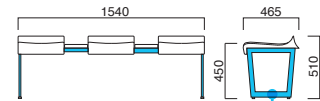

## ヒール

Heel

便利なミニテーブル付のカジュアルなベンチです。

ヒール3P MBK  
張地 / 布・アテナ2 AT-12 ☑

ヒール2P MBK  
張地 / 布・アテナ2 AT-12 ☑

### ヒール3P

張地

A	¥122,900
B	¥126,300
C	¥129,700
D	¥133,100
E	¥136,500
F	¥139,900

粉体塗装  
※特殊塗装  
▶+¥33,000

上部 / 軟質モールド  
天板 / メラミンABSエッジ  
フレーム / スチール