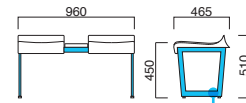

## ヒール

Heel

便利なミニテーブル付のカジュアルなベンチです。

ヒール3P MBK  
張地 / 布・アテナ2 AT-12 ☑

ヒール2P MBK  
張地 / 布・アテナ2 AT-12 ☑

### ヒール3P

張地

A	¥122,900
B	¥126,300
C	¥129,700
D	¥133,100
E	¥136,500
F	¥139,900

粉体塗装  
※特殊塗装  
▶+¥33,000

上部 / 軟質モールド  
天板 / メラミンABSエッジ  
フレーム / スチール

### ヒール2P

張地

A	¥87,300
B	¥89,600
C	¥91,900
D	¥94,200
E	¥96,500
F	¥98,800

粉体塗装  
※特殊塗装  
▶+¥27,800

上部 / 軟質モールド  
天板 / メラミンABSエッジ  
フレーム / スチール