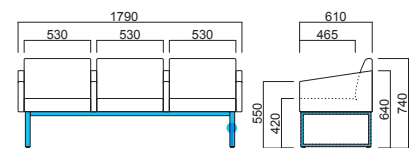

座面 / コンパネ
脚部 / スチール