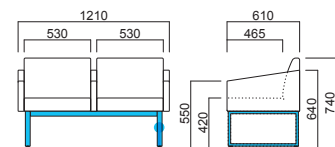

キルク2P

張地

A	¥155,400
B	¥163,700
C	¥172,000
D	¥180,300
E	¥188,600
F	¥196,900

粉体塗装
※特殊塗装
▶+¥21,800