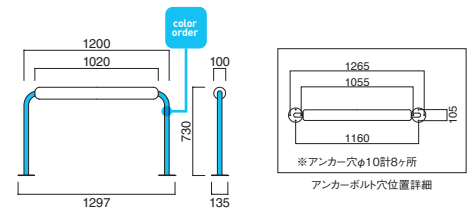

オアシス

張地

A	¥38,300
B	¥40,600
C	¥42,900
D	¥45,200
E	¥47,500
F	¥49,800

粉体塗装
※特殊塗装
▶+¥9,800