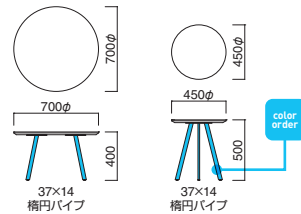

ソファ / ヘルケ2P・ヘルケ1P ▶ P.181
テーブル / TFG-352 ① MWH・N
TFG-352 ② MBK・G

TFG-352

空間に馴染みやすいデザインのソファテーブルとサイドテーブル。エッジ部分のフィンランドパーチの木部分が、柔らかな印象を与えます。

TFG-352 ① MWH・N

TFG-352 ② MBK・G

TFG-352

	粉体塗装 (M)	クロームメッキ (MCR)	特殊塗装 (MQ)
①700φ・TH400	¥109,300	¥121,700	¥119,100
②450φ・TH500	¥65,000	¥78,500	¥75,500

エッジ形状

※裏面バッカー貼り

TOP / フェニックス
エッジ / フィンランドパーチ (素地)
脚部 / スチール
※アジャスター付
※ノックダウン式

TFG-352 ①

TFG-352 ②

TOP / FENIX (0720) TOP / FENIX (0032) TOP / FENIX (0724) TOP / FENIX (0725) TOP / FENIX (0719)