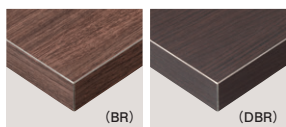

※ Wは全て2分割になります

エッジ形状

※裏面バックer貼り

天板 / メラミン化粧板共巻
芯材フラッシュ構成
連結金具3ヶ所
脚部 / スチール
※アジャスター付
※ノックダウン式

TOP / DXN-791V TOP / DXN-700V TOP / DX-7404W

TOP / DXN-7341V TOP / DXN-6690M