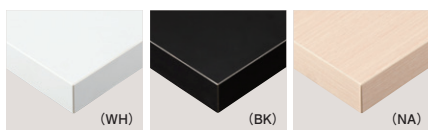

イス / ネスタQC ▶ P.106 アニマQC ▶ P.097
フェミニンQC ▶ P.107 エグレットQC ▶ P.112
テーブル / TFG-331 ⑦ MWH・NA

TFG-331

TFG-331 ⑦ MWH・NA

TFG-331

	粉体塗装 (M)	クロームメッキ (MCR)	特殊塗装 (MQ)
① W2000・D 900	¥276,000	¥348,100	¥325,500
② W2000・D1000	¥292,200	¥370,300	¥344,400
③ W2000・D1200	¥308,400	¥412,400	¥368,400
④~W2800・D 900	¥415,300	¥502,000	¥489,600
⑤~W2800・D1000	¥441,400	¥534,100	¥519,800
⑥~W2800・D1200	¥464,300	¥582,800	¥549,800
⑦~W3600・D 900	¥445,600	¥551,000	¥544,600
⑧~W3600・D1000	¥474,000	¥585,400	¥577,200
⑨~W3600・D1200	¥503,900	¥641,200	¥615,300

※ Wは全て2分割になります

エッジ形状

※裏面バックer貼り

天板 / メラミン化粧板共巻
芯材フラッシュ構成
連結金具3ヶ所
脚部 / スチール
※アジャスター付
※ノックダウン式

TOP / DXN-791V TOP / DXN-700V TOP / DX-7404W

TOP / DXN-7341V TOP / DXN-6690M