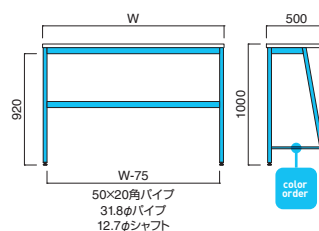

TOP / K-6203KN TOP / K-6305KN TOP / K-6400KN