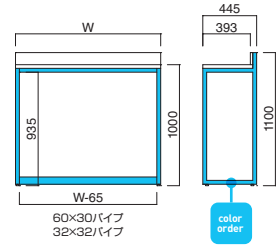

天板 / タモ集成材
フレーム / スチール
※アジャスター付
※ノックダウン式

STEEL color order

MTW	MTG	MTB	MWH
MGR	MBK	MNA	MDB
MRE	MYE	MBL	MSL
MCL	MCR	MQ1	MQ6

TFG-35I

席数の変動に合わせて収納できる折り畳み式スタッキングテーブル。
使用した後はすっきりと店内に収納できるため、テラス席のあるカフェや
レストランにおすすめです。

B : 黒粉体塗装 (3分艶)
S : シルバーメタリック塗装
C : クロームメッキ
W : 白粉体塗装 (全艶)

エッジ形状

※裏面バッカー貼り

TOP / メラミン化粧板 (H-54I4KG)
エッジ / 積層合板突板シール
脚部 / スチール
※アジャスター付
※ノックダウン式
※屋外対応商品ではありません。