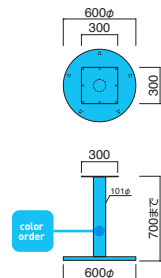

受板 / 250角  
ボール・ベース / スチール  
※アジャスター付 ※ノックダウン式

STEEL	MTW	MTG	MTB	MWH	MGR	MBK	MNA	MDB
color order	MRE	MYE	MBL	MSL	MCL	MCR	MQ1	MQ6

FT-42 MBK

FT-42 MSL

FT-42 MWH

FT-42 MCR

FT-42

ベース	ボール	粉体塗装 (M)	クロムメッキ (MCR)	特殊塗装 (MQ)
600φ	101φ	¥24,900	¥53,400	¥38,100

受板 / 300角  
ボール・ベース / スチール  
※アジャスター付 ※ノックダウン式

STEEL	MTW	MTG	MTB	MWH	MGR	MBK	MNA	MDB
color order	MRE	MYE	MBL	MSL	MCL	MCR	MQ1	MQ6

FT-44 MBK

FT-44 MSL

FT-44 MWH

FT-44

ベース	ボール	粉体塗装 (M)	特殊塗装 (MQ)
600φ	200φ	¥32,400	¥47,400