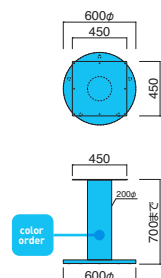

受板 / 300角  
ボール・ベース / スチール  
※アジャスター付 ※ノックダウン式

STEEL	MTW	MTG	MTB	MWH	MGR	MBK	MNA	MDB
color order	MRE	MYE	MBL	MSL	MCL	MCR	MQ1	MQ6

FT-44 MBK

FT-44 MSL

FT-44 MWH

FT-44

ベース	ボール	粉体塗装 (M)	特殊塗装 (MQ)
600φ	200φ	¥32,400	¥47,400

受板 / 450角  
ボール・ベース / スチール  
※アジャスター付 ※ノックダウン式

STEEL	MTW	MTG	MTB	MWH	MGR	MBK	MNA	MDB
color order	MRE	MYE	MBL	MSL	MCL	MCR	MQ1	MQ6

FT-201 ① MBK

FT-201 ① MSL

FT-201 ① MWH

FT-201 ① MCR

FT-201

ベース	ボール	粉体塗装 (M)	クロムメッキ (MCR)	特殊塗装 (MQ)
①400角	76φ	¥18,300	¥37,800	¥28,100
②450角		¥20,800	¥41,500	¥31,300
③500角		¥22,000	¥45,300	¥33,300
④400角	101φ	¥20,800	¥40,900	¥31,300
⑤450角		¥23,500	¥44,700	¥34,800
⑥500角		¥24,500	¥48,400	¥36,200