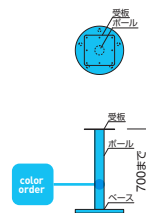

STEEL	MTW	MTG	MTB	MWH	MGR	MBK	MNA	MDB
color order	MRE	MYE	MBL	MSL	MCL	MCR	MQ1	MQ6

FT-21 ① MBK

FT-21 ① MSL

FT-21 ① MWH

FT-21 ① MCR

FT-21

ベース	ボール	粉体塗装 (M)	クロムメッキ (MCR)	特殊塗装 (MQ)
①400φ	76φ	¥16,400	¥35,400	¥26,200
②440φ		¥18,300	¥38,200	¥29,200
③500φ		¥19,000	¥40,800	¥30,300
④400φ	101φ	¥19,800	¥39,300	¥30,300
⑤440φ		¥20,800	¥41,300	¥32,100
⑥500φ		¥21,300	¥43,700	¥33,000

受板 / 250角  
ボール・ベース / スチール  
※アジャスター付 ※ノックダウン式

STEEL	MTW	MTG	MTB	MWH	MGR	MBK	MNA	MDB
color order	MRE	MYE	MBL	MSL	MCL	MCR	MQ1	MQ6

FT-42 MBK

FT-42 MSL

FT-42 MWH

FT-42 MCR

FT-42

ベース	ボール	粉体塗装 (M)	クロムメッキ (MCR)	特殊塗装 (MQ)
600φ	101φ	¥24,900	¥53,400	¥38,100