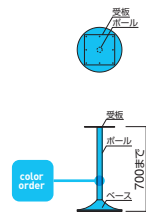

FT-I

ベース	ボール	粉体塗装 (M)	クロムメッキ (MCR)	特殊塗装 (MQ)
①370φ	42φ	¥11,000	¥21,400	¥20,400
②400φ		¥11,500	¥22,800	¥21,300
③450φ		¥12,300	¥24,100	¥22,800

受板 / 250角
ボール・ベース / スチール
※ベース合成樹脂巻

STEEL	MTW	MTG	MTB	MWH	MGR	MBK	MNA	MDB
color order	MRE	MYE	MBL	MSL	MCL	MCR	MQ1	MQ6

FT-21 ① MBK

FT-21

ベース	ボール	粉体塗装 (M)	クロムメッキ (MCR)	特殊塗装 (MQ)
①400φ	76φ	¥16,400	¥35,400	¥26,200
②440φ		¥18,300	¥38,200	¥29,200
③500φ		¥19,000	¥40,800	¥30,300
④400φ	101φ	¥19,800	¥39,300	¥30,300
⑤440φ		¥20,800	¥41,300	¥32,100
⑥500φ		¥21,300	¥43,700	¥33,000

受板 / 250角
ボール・ベース / スチール
※アジャスター付 ※ノックダウン式

STEEL	MTW	MTG	MTB	MWH	MGR	MBK	MNA	MDB
color order	MRE	MYE	MBL	MSL	MCL	MCR	MQ1	MQ6

FT-42

ベース	ボール	粉体塗装 (M)	クロムメッキ (MCR)	特殊塗装 (MQ)
600φ	101φ	¥24,900	¥53,400	¥38,100

受板 / 300角
ボール・ベース / スチール
※アジャスター付 ※ノックダウン式

STEEL	MTW	MTG	MTB	MWH	MGR	MBK	MNA	MDB
color order	MRE	MYE	MBL	MSL	MCL	MCR	MQ1	MQ6

FT-44

ベース	ボール	粉体塗装 (M)	特殊塗装 (MQ)
600φ	200φ	¥32,400	¥47,400

受板 / 450角
ボール・ベース / スチール
※アジャスター付 ※ノックダウン式

STEEL	MTW	MTG	MTB	MWH	MGR	MBK	MNA	MDB
color order	MRE	MYE	MBL	MSL	MCL	MCR	MQ1	MQ6

FT-201

ベース	ボール	粉体塗装 (M)	クロムメッキ (MCR)	特殊塗装 (MQ)
①400角	76φ	¥18,300	¥37,800	¥28,100
②450角		¥20,800	¥41,500	¥31,300
③500角		¥22,000	¥45,300	¥33,300
④400角	101φ	¥20,800	¥40,900	¥31,300
⑤450角		¥23,500	¥44,700	¥34,800
⑥500角		¥24,500	¥48,400	¥36,200

受板 / 250角
ボール・ベース / スチール
※アジャスター付 ※ノックダウン式

STEEL	MTW	MTG	MTB	MWH	MGR	MBK	MNA	MDB
color order	MRE	MYE	MBL	MSL	MCL	MCR	MQ1	MQ6

FT-211

ベース	ボール	粉体塗装 (M)	クロムメッキ (MCR)	特殊塗装 (MQ)
①370・550角	76φ	¥20,800	¥44,500	¥32,500
②450・700角		¥25,300	¥52,000	¥38,800
③370・550角	101φ	¥23,000	¥47,200	¥35,000
④450・700角		¥27,500	¥54,700	¥41,400

受板 / 250角
ボール・ベース / スチール
※アジャスター付 ※ノックダウン式

STEEL	MTW	MTG	MTB	MWH	MGR	MBK	MNA	MDB
color order	MRE	MYE	MBL	MSL	MCL	MCR	MQ1	MQ6