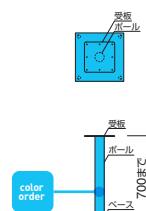

受板 / 450角  
ボール・ベース / スチール  
※アジャスター付 ※ノックダウン式

STEEL	MTW	MTG	MTB	MWH	MGR	MBK	MNA	MDB
color order	MRE	MYE	MBL	MSL	MCL	MCR	MQ1	MQ6

FT-201 ① MBK

FT-201 ① MSL

FT-201 ① MWH

FT-201 ① MCR

FT-201

ベース	ボール	粉体塗装 (M)	クロムメッキ (MCR)	特殊塗装 (MQ)
①400角	76φ	¥18,300	¥37,800	¥28,100
②450角		¥20,800	¥41,500	¥31,300
③500角		¥22,000	¥45,300	¥33,300
④400角	101φ	¥20,800	¥40,900	¥31,300
⑤450角		¥23,500	¥44,700	¥34,800
⑥500角		¥24,500	¥48,400	¥36,200

受板 / 250角  
ボール・ベース / スチール  
※アジャスター付 ※ノックダウン式

STEEL	MTW	MTG	MTB	MWH	MGR	MBK	MNA	MDB
color order	MRE	MYE	MBL	MSL	MCL	MCR	MQ1	MQ6

FT-211 ① MBK

FT-211 ① MSL

FT-211 ① MWH

FT-211 ① MCR

FT-211

ベース	ボール	粉体塗装 (M)	クロムメッキ (MCR)	特殊塗装 (MQ)
①370・550角	76φ	¥20,800	¥44,500	¥32,500
②450・700角		¥25,300	¥52,000	¥38,800
③370・550角	101φ	¥23,000	¥47,200	¥35,000
④450・700角		¥27,500	¥54,700	¥41,400