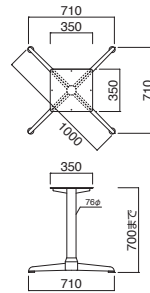

受板 / 240角
 ポール・ベース / スチール (クロームメッキ)
 ※アジャスター付 ※ノックダウン式

FT-51 B

ベース	ポール	
C1000 (W710・D710)	76φ	¥62,000

受板 / 350角、補強付
 ポール・ベース / スチール (黒粉体塗装)
 ※アジャスター付 ※ノックダウン式

FT-51 C

ベース	ポール	
C1000 (W710・D710)	76φ	¥71,800

受板 / 350角、補強付
 ポール・ベース / スチール (クロームメッキ)
 ※アジャスター付 ※ノックダウン式

FT-52 B

ベース	ポール	
X1000 (W800・D560)	76φ	¥62,000

受板 / 400×250、補強付
 ポール・ベース / スチール (黒粉体塗装)
 ※アジャスター付 ※ノックダウン式

FT-52 C

ベース	ポール	
X1000 (W800・D560)	76φ	¥71,800

受板 / 400×250、補強付
 ポール・ベース / スチール (クロームメッキ)
 ※アジャスター付 ※ノックダウン式