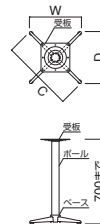

FT-49 ① B

ベース	ポール	
① C600 (W430・D430)	60φ	¥34,300
② C700 (W500・D500)		¥34,800
③ C800 (W570・D570)		¥35,500

受板 / 240角
 ポール・ベース / スチール (黒粉体塗装)
 ※アジャスター付 ※ノックダウン式

FT-49 ① C

ベース	ポール	
① C600 (W430・D430)	60φ	¥40,300
② C700 (W500・D500)		¥40,800
③ C800 (W570・D570)		¥41,500

受板 / 240角
 ポール・ベース / スチール (クロームメッキ)
 ※アジャスター付 ※ノックダウン式

FT-51 B

ベース	ポール	
C1000 (W710・D710)	76φ	¥62,000

受板 / 350角、補強付
 ポール・ベース / スチール (黒粉体塗装)
 ※アジャスター付 ※ノックダウン式

FT-51 C

ベース	ポール	
C1000 (W710・D710)	76φ	¥71,800

受板 / 350角、補強付
 ポール・ベース / スチール (クロームメッキ)
 ※アジャスター付 ※ノックダウン式

FT-52 B

ベース	ポール	
X1000 (W800・D560)	76φ	¥62,000

受板 / 400×250、補強付
 ポール・ベース / スチール (黒粉体塗装)
 ※アジャスター付 ※ノックダウン式

FT-52 C

ベース	ポール	
X1000 (W800・D560)	76φ	¥71,800