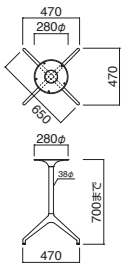

FT-272 B

ベース	ポール	
C650 (W470・D470)	38φ	¥34,800

受板 / 280φ
 ポール / スチール (黒粉体塗装)
 ベース / アルミダイカスト (黒粉体塗装)
 ※アジャスター付

FT-272 S

ベース	ポール	
C650 (W470・D470)	38φ	¥34,800

受板 / 280φ
 ポール / スチール (シルバー粉体塗装)
 ベース / アルミダイカスト (シルバー粉体塗装)
 ※アジャスター付

FT-272 W

ベース	ポール	
C650 (W470・D470)	38φ	¥37,000

受板 / 280φ
 ポール / スチール (白粉体塗装)
 ベース / アルミダイカスト (白粉体塗装)
 ※アジャスター付

FT-272 C

ベース	ポール	
C650 (W470・D470)	38φ	¥38,500

受板 / 280φ
 ポール / スチール (クロームメッキ)
 ベース / アルミダイカスト (アルミ鏡面仕上げ)
 ※アジャスター付

FT-5 ① B

ベース	ポール	受板	
① 500φ	60φ	240角	¥29,500
② 570φ	76φ	300角	¥35,500
③ 660φ	76φ	300角	¥40,000

ポール・ベース / スチール (黒粉体塗装)
 ※アジャスター付 ※ノックダウン式

FT-5 ① S

ベース	ポール	受板	
① 500φ	60φ	240角	¥29,500
② 570φ	76φ	300角	¥35,500
③ 660φ	76φ	300角	¥40,000