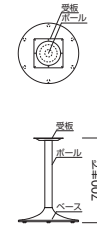

FT-272 W

ベース	ポール	
C650 (W470・D470)	38φ	¥37,000

受板 / 280φ
 ポール / スチール (白粉体塗装)
 ベース / アルミダイカスト (白粉体塗装)
 ※アジャスター付

FT-272 C

ベース	ポール	
C650 (W470・D470)	38φ	¥38,500

受板 / 280φ
 ポール / スチール (クロームメッキ)
 ベース / アルミダイカスト (アルミ鏡面仕上げ)
 ※アジャスター付

FT-5 ① B

ベース	ポール	受板	
① 500φ	60φ	240角	¥29,500
② 570φ	76φ	300角	¥35,500
③ 660φ	76φ	300角	¥40,000

ポール・ベース / スチール (黒粉体塗装)
 ※アジャスター付 ※ノックダウン式

FT-5 ① S

ベース	ポール	受板	
① 500φ	60φ	240角	¥29,500
② 570φ	76φ	300角	¥35,500
③ 660φ	76φ	300角	¥40,000

ポール・ベース / スチール (シルバー粉体塗装)
 ※アジャスター付 ※ノックダウン式

FT-5 ① C

ベース	ポール	受板	
① 500φ	60φ	240角	¥35,800
② 570φ	76φ	300角	¥46,300
③ 660φ	76φ	300角	¥56,500

ポール・ベース / スチール (クロームメッキ)
 ※アジャスター付 ※ノックダウン式

FT-257 ① M

ベース	
① C550 (W400・D400)・H670	¥39,000
② C550 (W400・D400)・H620	
③ C550 (W400・D400)・H570	