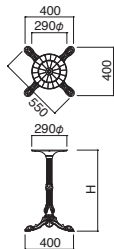

FT-272 B

ベース	ポール	
C650 (W470・D470)	38φ	¥34,800

受板 / 280φ
 ポール / スチール (黒粉体塗装)
 ベース / アルミダイカスト (黒粉体塗装)
 ※アジャスター付

FT-272 S

ベース	ポール	
C650 (W470・D470)	38φ	¥34,800

受板 / 280φ
 ポール / スチール (シルバー粉体塗装)
 ベース / アルミダイカスト (シルバー粉体塗装)
 ※アジャスター付

FT-5 ① B

ベース	ポール	受板	
① 500φ	60φ	240角	¥29,500
② 570φ	76φ	300角	¥35,500
③ 660φ	76φ	300角	¥40,000

ポール・ベース / スチール (黒粉体塗装)
 ※アジャスター付 ※ノックダウン式

FT-5 ① S

ベース	ポール	受板	
① 500φ	60φ	240角	¥29,500
② 570φ	76φ	300角	¥35,500
③ 660φ	76φ	300角	¥40,000

ポール・ベース / スチール (シルバー粉体塗装)
 ※アジャスター付 ※ノックダウン式

FT-5 ① C

ベース	ポール	受板	
① 500φ	60φ	240角	¥35,800
② 570φ	76φ	300角	¥46,300
③ 660φ	76φ	300角	¥56,500

ポール・ベース / スチール (クロームメッキ)
 ※アジャスター付 ※ノックダウン式

FT-257 ① M

ベース	
① C550 (W400・D400)・H670	¥39,000
② C550 (W400・D400)・H620	
③ C550 (W400・D400)・H570	

受板 / 290φ
 ポール・ベース / アルミ (黒粉体塗装)
 ※アジャスター付 ※ノックダウン式

※屋外に長時間放置した場合、雨風により劣化するおそれがあります。
 使用後は屋内で保管することをおすすめします。

FT-257 ① L

ベース	
① C700 (W505・D505)・H675	¥44,500
② C700 (W505・D505)・H625	

受板 / 290φ
 ポール・ベース / アルミ (黒粉体塗装)
 ※アジャスター付 ※ノックダウン式