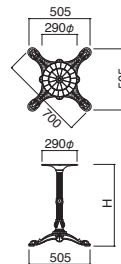

ベース	
① C700 (W505・D505)・H675	¥44,500
② C700 (W505・D505)・H625	

受板 / 290φ
ポール・ベース / アルミ (黒粉体塗装)
※アジャスター付 ※ノックダウン式