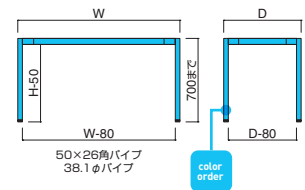

脚部 選択可能カラー

FT-416 ① MWH (H700)

FT-416

全物寸法	粉体塗装 (M)	クロームメッキ (MCR)	特殊塗装 (MQ)
① W1640・D740・H700まで	¥62,500	¥104,200	¥92,500
② W1340・D640・H700まで	¥57,000	¥90,500	¥82,900

脚部 / スチール
※アジャスター付 ※ノックダウン式
※天板適合サイズ
① W1800×D900
② W1500×D800

FT-417 ② MBK

FT-417

全物寸法	粉体塗装 (M)	クロームメッキ (MCR)	特殊塗装 (MQ)
① W1655・D780・H690	¥69,300	¥125,600	¥109,100
② W1355・D680・H690	¥65,800	¥114,600	¥98,800

脚部 / スチール
※アジャスター付 ※ノックダウン式
※天板適合サイズ
① W1800×D900
② W1500×D800