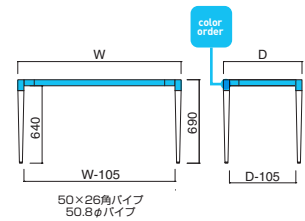

FT-415 ① MBK・C

FT-415

全物寸法	粉体塗装 (M)	クロームメッキ (MCR)	特殊塗装 (MQ)
① W1650・D750・H690	¥144,000	¥179,300	¥163,900
② W1350・D650・H690	¥139,000	¥165,700	¥155,500

上部 / スチール
脚部 / プナ
※アジャスター付 ※ノックダウン式
※天板適合サイズ
① W1800×D900
② W1500×D800

脚部 選択可能カラー

FT-416 ① MWH (H700)

FT-416

全物寸法	粉体塗装 (M)	クロームメッキ (MCR)	特殊塗装 (MQ)
① W1640・D740・H700まで	¥62,500	¥104,200	¥92,500
② W1340・D640・H700まで	¥57,000	¥90,500	¥82,900

脚部 / スチール
※アジャスター付 ※ノックダウン式
※天板適合サイズ
① W1800×D900
② W1500×D800

FT-417 ② MBK

FT-417

全物寸法	粉体塗装 (M)	クロームメッキ (MCR)	特殊塗装 (MQ)
① W1655・D780・H690	¥69,300	¥125,600	¥109,100
② W1355・D680・H690	¥65,800	¥114,600	¥98,800

脚部 / スチール
※アジャスター付 ※ノックダウン式
※天板適合サイズ
① W1800×D900
② W1500×D800