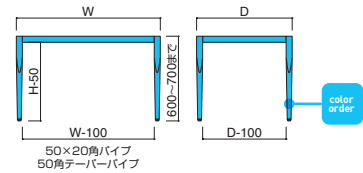

- ① W1500×D900
- ② W1200×D900

STEEL	MTW	MTG	MTB	MWH	MGR	MBK	MNA	MDB
color order	MRE	MYE	MBL	MSL	MCL	MCR	MQ1	MQ6

FT-312 ② MBK (H700)

FT-312 ② MSL (H700)

FT-312 ② MCR (H700)

FT-312

金物寸法	粉体塗装 (M)	クロームメッキ (MCR)	特殊塗装 (MQ)
① W1790・D890・H600～700まで	¥71,800	¥133,300	¥100,300
② W1490・D790・H600～700まで	¥68,300	¥114,300	¥94,600
③ W1190・D790・H600～700まで	¥65,500	¥107,500	¥90,300

フレーム / スチール

※アジャスター付 ※ノックダウン式

※天板適合サイズ

- ① W1800×D900
- ② W1500×D800
- ③ W1200×D800

STEEL	MTW	MTG	MTB	MWH	MGR	MBK	MNA	MDB
color order	MRE	MYE	MBL	MSL	MCL	MCR	MQ1	MQ6

FT-323 ① MBK (H700)

FT-323 ① MSL (H700)

FT-323 ① MCR (H700)

※天板適合サイズ

- ① W1500×D800
- ② W1200×D800
- ③ W 800×D800

STEEL	MTW	MTG	MTB	MWH	MGR	MBK	MNA	MDB
color order	MRE	MYE	MBL	MSL	MCL	MCR	MQ1	MQ6