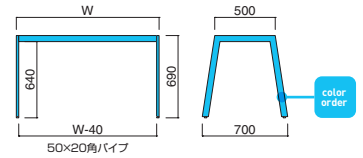

FT-316 ① MBK

FT-316 ① MSL

FT-316 ① MCR

FT-316

金物寸法	粉体塗装 (M)	クロームメッキ (MCR)	特殊塗装 (MQ)
① W1490・D700・H690	¥44,500	¥86,800	¥70,800
② W1190・D700・H690	¥41,800	¥80,100	¥66,600

フレーム / スチール

※アジャスター付 ※ノックダウン式

※天板適合サイズ

- ① W1500×D900
- ② W1200×D900

STEEL	MTW	MTG	MTB	MWH	MGR	MBK	MNA	MDB
color order	MRE	MYE	MBL	MSL	MCL	MCR	MQ1	MQ6

FT-312 ② MBK (H700)

FT-312 ② MSL (H700)

FT-312 ② MCR (H700)

FT-312

金物寸法	粉体塗装 (M)	クロームメッキ (MCR)	特殊塗装 (MQ)
① W1790・D890・H600～700まで	¥71,800	¥133,300	¥100,300
② W1490・D790・H600～700まで	¥68,300	¥114,300	¥94,600
③ W1190・D790・H600～700まで	¥65,500	¥107,500	¥90,300

フレーム / スチール

※アジャスター付 ※ノックダウン式

※天板適合サイズ

- ① W1800×D900
- ② W1500×D800
- ③ W1200×D800

STEEL	MTW	MTG	MTB	MWH	MGR	MBK	MNA	MDB
color order	MRE	MYE	MBL	MSL	MCL	MCR	MQ1	MQ6

FT-323 ① MBK (H700)

FT-323 ① MSL (H700)

FT-323 ① MCR (H700)

※天板適合サイズ

- ① W1500×D800
- ② W1200×D800
- ③ W 800×D800

STEEL	MTW	MTG	MTB	MWH	MGR	MBK	MNA	MDB
color order	MRE	MYE	MBL	MSL	MCL	MCR	MQ1	MQ6