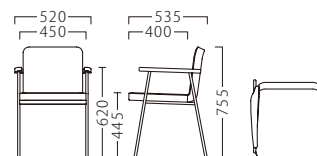

# GATER

木材の質感を楽しむデザイン。  
使い込む程に、愛着の湧く一脚です。

ゲイター

ゲイターイスSG2  
21581-A  
E/布・カルドツイード08

ゲイターイスBL1  
21582-A  
C/レザー・ダル2

ランク	ゲイターイス
A	59,800
B	62,000
C	64,000
D	66,000
E	68,000
F	70,000

フレーム塗装色

木部塗装色

肘部：オーク

※組み合わせは変更できます。

約7.3kg

※価格は全て、税抜き表記です。 ※1台1台使用材の特性により、色の濃淡や表情に差が生じます。