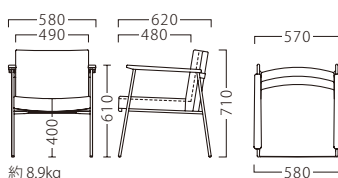

ランク	イーストイス
A	62,800
B	66,200
C	68,600
D	71,000
E	73,400
F	75,800

塗装色

AL

BL

木部材

※組み合わせは変更できません。

座面：ウェーピング

※価格は全て、税抜き表記です。 ※1台1台使用材の特性により、色の濃淡や表情に差が生じます。