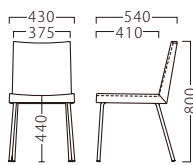

CHART

シャルト

ランク	シャルトイスA	シャルトイスB	シャルトイスD (キャスター付)	シャルトイスE (キャスター付)	シャルトイスF (キャスター付)
A	44,800	47,800	64,800	67,800	59,800
B	47,600	50,600	67,600	70,600	62,600
C	50,200	53,200	70,200	73,200	65,200
D	52,800	55,800	72,800	75,800	67,800
E	55,400	58,400	75,400	78,400	70,400
F	58,000	61,000	78,000	81,000	73,000

塗装色 (A・B)

主材：軟質モールド

A

約 7.5kg

B

約 7.7kg

D・E キャスター付
(ナイロン車輪)
SH指定：395～450

F キャスター付
(ウレタン車輪)

※価格は全て、税抜き表記です。 ※伸縮性の低い張地は、張り加工できない場合があります。詳しくは、担当者までお問い合わせください。

WOOD

STEEL

STAND

KIDS

SOFA

STOOL

BOX

JAPANESE

TABLE

LIMITED

FABRIC