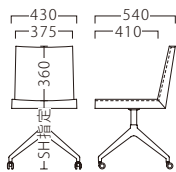

F キャスター付
(ウレタン車輪)