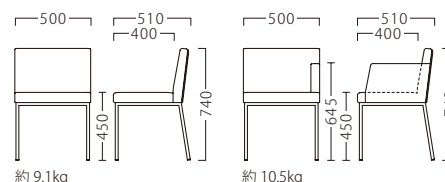

## リニアム

片アームにより、個室のような雰囲気。  
『会話を楽しむ大人の時間』を演出します。

リニアム右アームイスAL  
**21814-A**  
C/レザー・マニエラL-8274

リニアムイスAL  
**21813-A**

リニアム左アームイスAL  
**21815-A**

リニアム右アームイスBL  
**21817-A**  
C/レザー・ゼラファイト・プロL-8097

リニアムイスBL  
**21816-A**

リニアム左アームイスBL  
**21818-A**

※テーブルST968・CT466 P292・323をご覧ください。

ランク	リニアムイス	リニアム右・左アームイス
A	44,800	55,800
B	46,800	58,800
C	48,800	61,800
D	50,800	64,800
E	52,800	67,800
F	54,800	70,800

塗装色

約 10.5kg

※価格は全て、税抜き表記です。