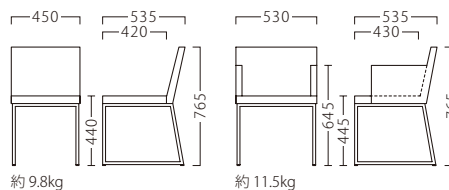

約 9.8kg

約 11.5kg

※価格は全て、税抜き表記です。