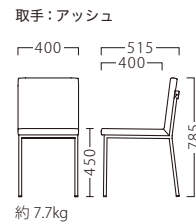

ランク	オーダーイス	フレーム塗装色	木部塗装色
A	44,800	AL	1 (NA)
B	46,200	BL	2 (BR)
C	47,600	WH	
D	49,000		
E	50,400		
F	51,800		

※組み合わせは変更できます。