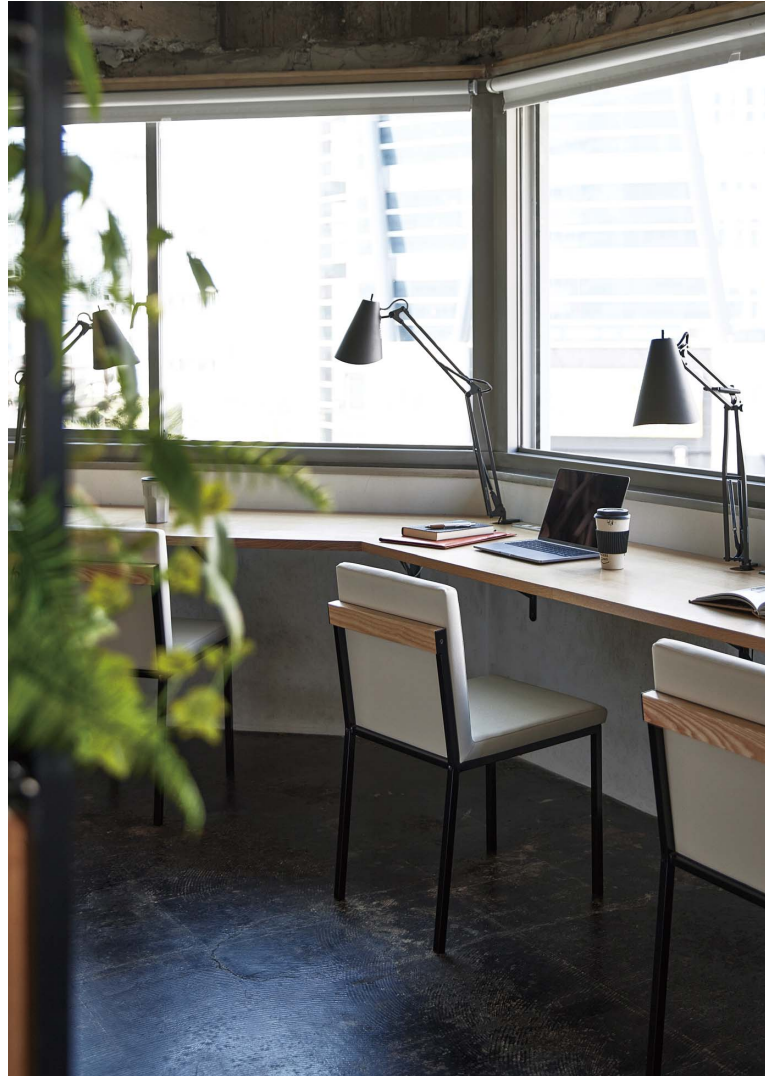

ORDER

オーダー

背裏に無垢材をあしらうシャープなデザイン。
 単体での個性を望まない、
 規則的なナチュラルテイストに最適です。
 木部は装飾以外に、取手としてお使いいただけます。

オーダーイスAL2
21597-A
 F/布・パールT-9287

オーダーイスBL1
21598-A
 C/レザー・ゼラファイト・プロL-8090

オーダーイスWH1
21599-A
 C/布・クラックS-3

ランク	オーダーイス	フレーム塗装色	木部塗装色
A	44,800	AL	1 (NA)
B	46,200	BL	2 (BR)
C	47,600	WH	
D	49,000		
E	50,400		
F	51,800		