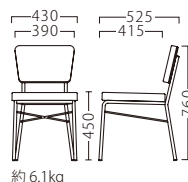

※テーブル天板(参考品)・FT733 P327をご覧ください。

BISHOP

ビショップ

ゼブラウッドのもたらす、カジュアルな印象。
親しみやすい一脚に仕上がりました。

ビショップイスAL6
21351-A
E/布・ベベル4

ビショップイスBL5
21352-A
E/布・ベベル1

ランク	ビショップイス
A	35,800
B	37,000
C	38,200
D	39,400
E	40,600
F	41,800

フレーム塗装色	木部塗装色
AL	5 (NAZ)
BL	6 (BRZ)

※組み合わせは変更できません。

背裏: 突板/ゼブラウッド

※価格は全て、税抜き表記です。 ※1台1台使用材の特性により、色の濃淡や表情に差が生じます。