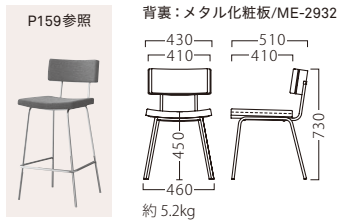

MATER

マテール

アルミヘアラインの
バックパネルが印象的。
空間の主役として、
独特な輝きを放ちます。

マテールイスAL
21460-A
C/レザー・スタイリスL-8198

マテールイスBL
21461-A
E/布・カルドツイード02

ランク	マテールイス
A	35,800
B	37,000
C	38,200
D	39,400
E	40,600
F	41,800

塗装色

MATER III