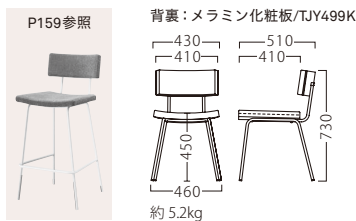

マテールⅢ

マテールイスⅢ-BL
21524-A
F/布・パールT-9296

マテールイスⅢ-WH
21525-A
B/レザー・デニム02

ランク	マテールイスⅢ
A	35,800
B	37,000
C	38,200
D	39,400
E	40,600
F	41,800

塗装色

※価格は全て、税抜き表記です。 ※掲載しているメタル・メラミン化粧板が廃番の際は、同等品にて対応させていただきます。